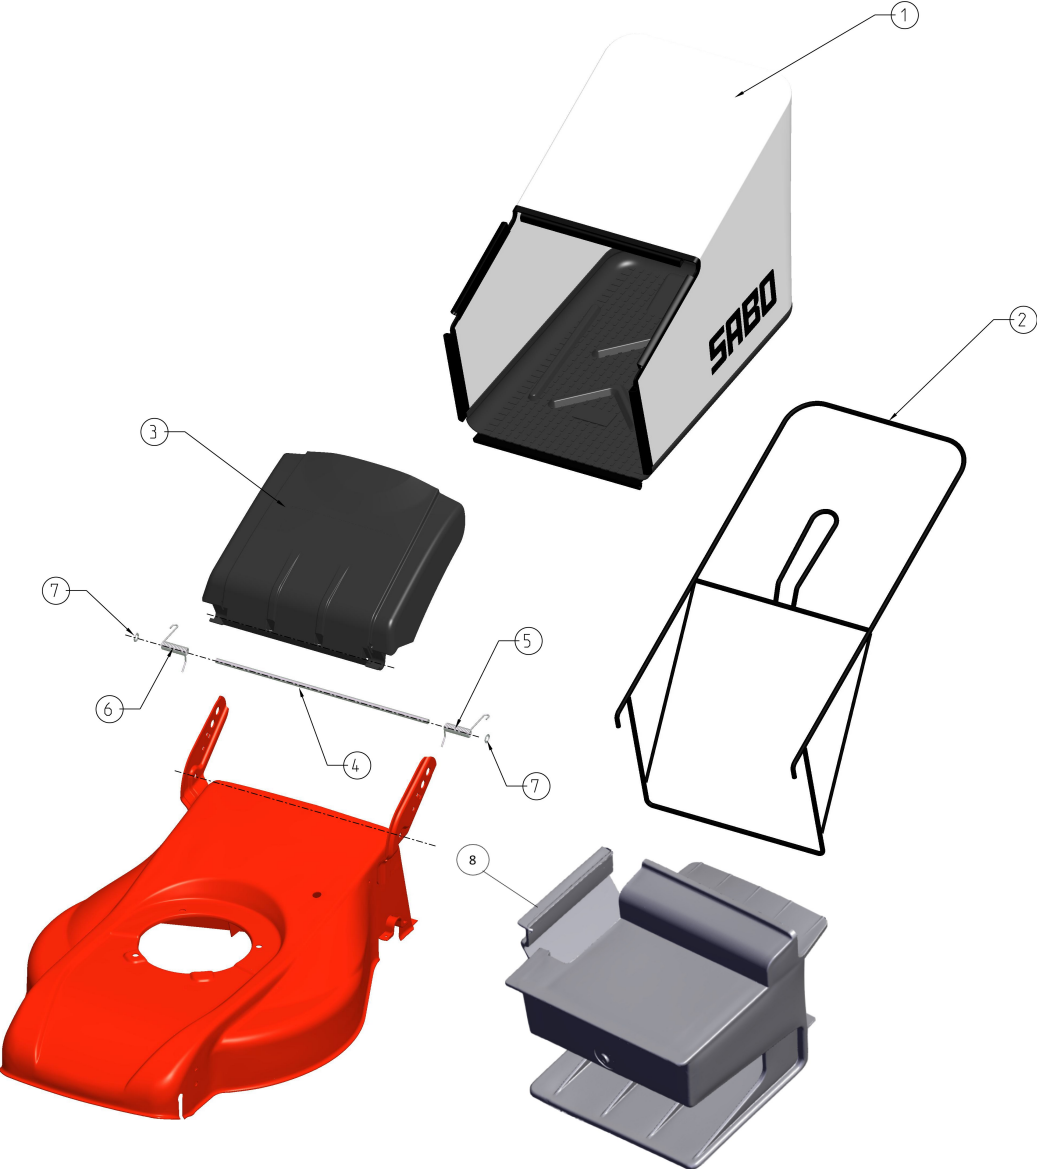

REP.	REFERENCE	DESCRIPTION	QUT. NO.SERIE-	-NO.SERIE	REMARQUES
1	SAA20129	MOTEUR À ESSENCE	1		
2	SAU22072	ANNEAU D'ÉTANCHÉITÉ	1		
3	SAA20117	CORPS DE TONDEUSE	1		
4	SAU22132	COURROIE TRAPÉZOÏDALE	1		
5	SAU22136	GOUJON	3		
6	SAU22135	TÔLE D'HABILLAGE	1		
7	SA15967	CLAVETTE	1		
8	SA15203	RONDELLE	3		
9	SAU22181	ÉCROU	3		
10	SAU22062	BRIDE	1		
11	SAA20135	LAME DE TONDEUSE	1		
12	SAU22092	DISQUE	1		
13	SAU22093	DISQUE	1		
14	SA34499	DISQUE	1		
15	SAU22207	VIS	1		
16	SA37178	RONDELLE FREIN	1		

Illustration Guidon

REP.	REFERENCE	DESCRIPTION	QUT.	NO.SERIE-	-NO.SERIE	REMARQUES
1	SAU12367	POIGNÉE	1			
2	SAA20077	ETRIER	1			
3	SAA20141	GUIDE	1			
4	SAA20078	ETRIER	1			
5	SAU14404	BAGUE	4			
6	SAA11367	GUIDE	1			
7	SA15598	VIS	1			
8	SA11244	ÉCROU INDESSERRABLE	1			
9	SA37380	ÉLÉMENT DE MAINTIEN	2			
10	SA37451	VIS	2			
11	SAU15274	CÂBLE DE POUSSÉE/TRACTION	1			
12	SAU22121	CÂBLE DE POUSSÉE/TRACTION	1			
13	SAU12235	GUIDE	2			
14	SA34255	BOUCHON	2			
15	SAA20123	GUIDE	1			
16	SA31121	ÉCROU À OREILLES	4			
17	SA11243	RONDELLE	2			
18	SA12505	BRACELET DE SERRAGE	2			
19	SA12743	CAPUCHON	2			
20	SA15187	PLAQUE	2			
21	SA15186	PLAQUE	2			
22	SAU14262	BOULON	2			
23	SAU13209	RONDELLE	2			

Illustration Grasfangvorrichtung

REP.	REFERENCE	DESCRIPTION	QUT. NO.SERIE-	-NO.SERIE	REMARQUES
1	SAA20066	BAC DE RAMASSAGE D'HERBE	1		
2	SAA20128	BÂTI	1		
3	SAU22096	DÉFLECTEUR À HERBE	1		
4	SAU22099	AXE	1		
5	SAU22097	RESSORT	1		
6	SAU22098	RESSORT	1		
7	SA34282	CAPUCHON	2		
8	SAU22112	MULCHSTOPFEN	1		