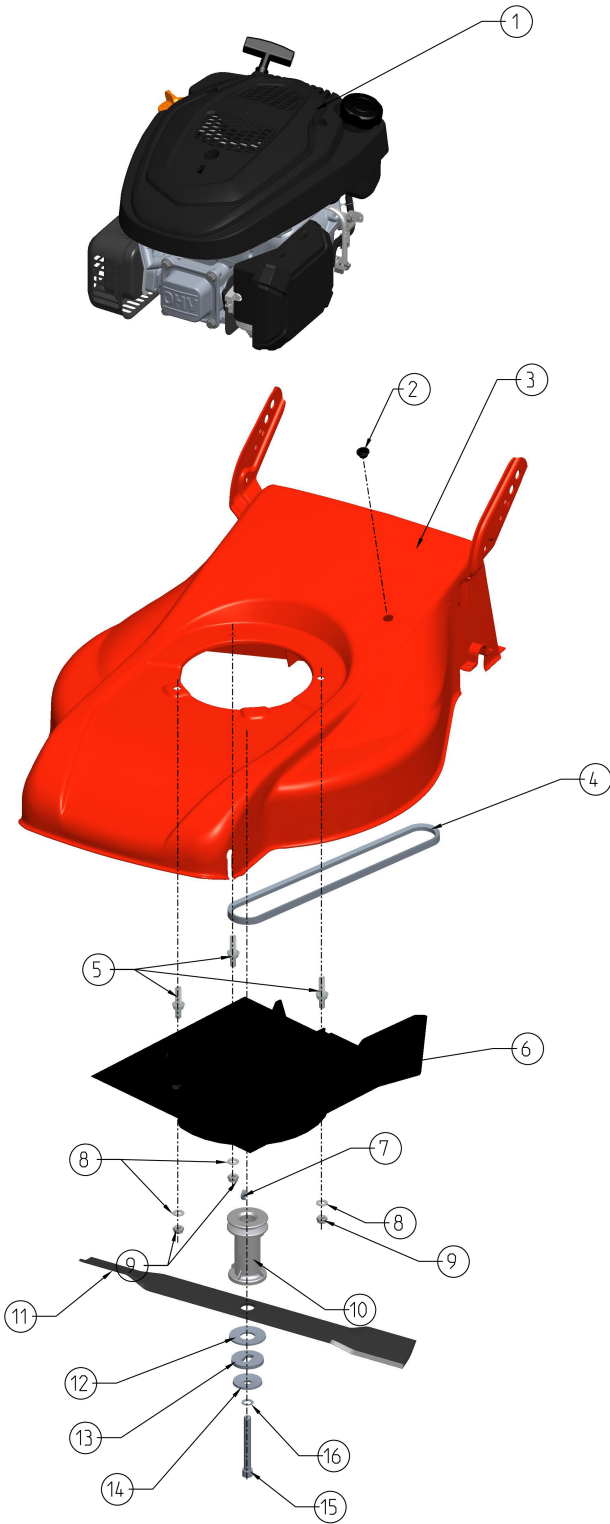

51-A CLASSIC REF. SA112123

Documents

Benzinmotor, Mähwerk

Getriebe, Räder, Reifen

Guidon

Grasfangvorrichtung

Autocollant

Illustration Benzinmotor, Mähwerk

REP.	REFERENCE	DESCRIPTION	QUT. NO.SERIE-	-NO.SERIE	REMARQUES
1	SAA20129	MOTEUR À ESSENCE	1		
2	SAU22072	ANNEAU D'ÉTANCHÉITÉ	1		
3	SAA20117	CORPS DE TONDEUSE	1		
4	SAU22132	COURROIE TRAPÉZOÏDALE	1		
5	SAU22136	GOUJON	3		
6	SAU22135	TÔLE D'HABILLAGE	1		
7	SA15967	CLAVETTE	1		
8	SA15203	RONDELLE	3		
9	SAU22181	ÉCROU	3		
10	SAU22062	BRIDE	1		
11	SAA20135	LAME DE TONDEUSE	1		
12	SAU22092	DISQUE	1		
13	SAU22093	DISQUE	1		
14	SA34499	DISQUE	1		
15	SAU22207	VIS	1		
16	SA37178	RONDELLE FREIN	1		

Illustration Getriebe, Räder, Reifen

REP.	REFERENCE	DESCRIPTION	QUT. NO.SERIE-	-NO.SERIE	REMARQUES
1	SAU22128	RESSORT DE TORSION	1		
2	SAA20132	BOÎTE DE VITESSES	1		
3	SAU22083	CAPUCHON	1		
4	SAU22082	LEVIER	1		
5	SA15360	VIS TÊTE HEX	1		
6	SAU10551	VIS	1		
7	SA11998	ÉCROU INDESSERRABLE	4		
8	SAA20125	BARRE DE CONNEXION	1		
9	GC00110	BOULON	1		
10	SAU22120	DISQUE	2		
11	SAA20124	ESSIEU ARRIÈRE	1		
12	SAU10910	RONDELLE DE POUSSÉE	2		
13	SAU22122	TÔLE D'HABILLAGE	2		
14	SAU22119	CIRCLIP	4		
15	SAU22124	CALE	2		
16	SAU22127	AXE	2		
17	SAU22126	PIGNON	1		LH
18	SAU22125	PIGNON	1		RH
19	SAA20071	ROUE COMPL.AVEC PNEUMATIQUE	2		
20	SA15213	RONDELLE	4		
21	SAU22172	COUVERCLE	2		
22	SAU22118	ROULEMENT À BILLES	2		
23	SAA20131	PALIER	2		INCLUDES SAU22118
24	SAU22081	CHAPEAU DE PALIER	2		
25	SA29854	BOULON	4		
26	SAU22087	RESSORT	1		
27	SAU22130	CAPUCHON	1		
28	SAA20044	ESSIEU AVANT	1		
29	SAU22183	BAGUE	1		
30	SAA12830	ROUE COMPL.AVEC PNEUMATIQUE	2		
31	SAU17296	COUVERCLE	2		