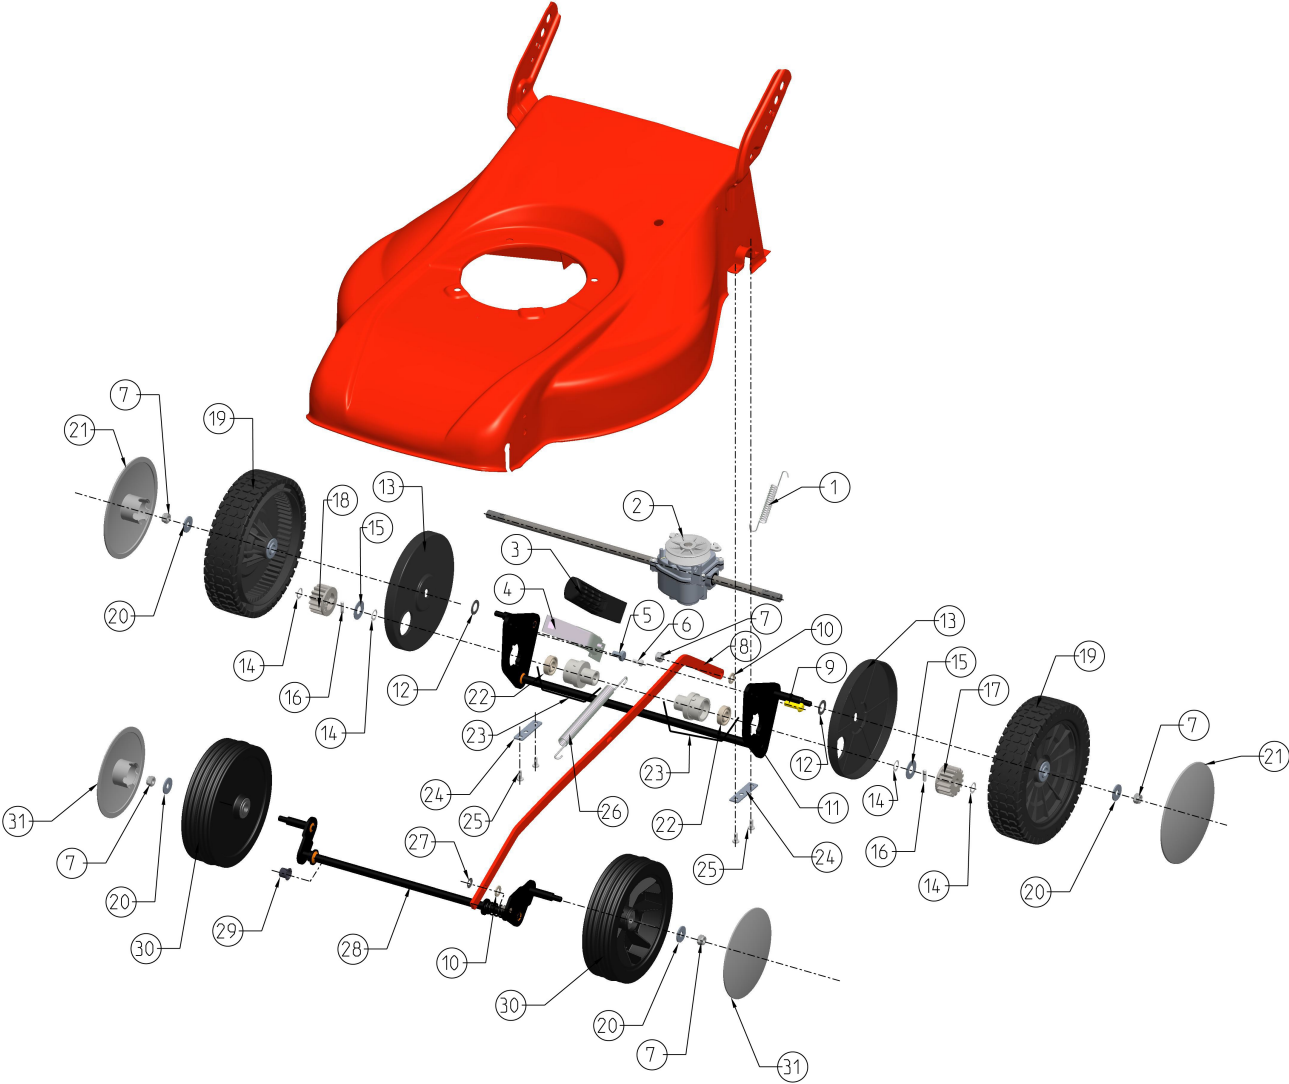

51-A CLASSIC REF. SA112123

Documents

Benzinmotor, Mähwerk

Getriebe, Räder, Reifen

Guidon

Grasfangvorrichtung

Autocollant

Illustration Benzinmotor, Mähwerk

REP.	REFERENCE	DESCRIPTION	QUT. NO.SERIE-	-NO.SERIE	REMARQUES
1	SAA20129	MOTEUR À ESSENCE	1		
2	SAU22072	ANNEAU D'ÉTANCHÉITÉ	1		
3	SAA20117	CORPS DE TONDEUSE	1		
4	SAU22132	COURROIE TRAPÉZOÏDALE	1		
5	SAU22136	GOUJON	3		
6	SAU22135	TÔLE D'HABILLAGE	1		
7	SA15967	CLAVETTE	1		
8	SA15203	RONDELLE	3		
9	SAU22181	ÉCROU	3		
10	SAU22062	BRIDE	1		
11	SAA20135	LAME DE TONDEUSE	1		
12	SAU22092	DISQUE	1		
13	SAU22093	DISQUE	1		
14	SA34499	DISQUE	1		
15	SAU22207	VIS	1		
16	SA37178	RONDELLE FREIN	1		

Illustration Getriebe, Räder, Reifen

REP.	REFERENCE	DESCRIPTION	QUT. NO.SERIE-	-NO.SERIE	REMARQUES
1	SAU22128	RESSORT DE TORSION	1		
2	SAA20132	BOÎTE DE VITESSES	1		
3	SAU22083	CAPUCHON	1		
4	SAU22082	LEVIER	1		
5	SA15360	VIS TÊTE HEX	1		
6	SAU10551	VIS	1		
7	SA11998	ÉCROU INDESSERRABLE	4		
8	SAA20125	BARRE DE CONNEXION	1		
9	GC00110	BOULON	1		
10	SAU22120	DISQUE	2		
11	SAA20124	ESSIEU ARRIÈRE	1		
12	SAU10910	RONDELLE DE POUSSÉE	2		
13	SAU22122	TÔLE D'HABILLAGE	2		
14	SAU22119	CIRCLIP	4		
15	SAU22124	CALE	2		
16	SAU22127	AXE	2		
17	SAU22126	PIGNON	1		LH
18	SAU22125	PIGNON	1		RH
19	SAA20071	ROUE COMPL.AVEC PNEUMATIQUE	2		
20	SA15213	RONDELLE	4		
21	SAU22172	COUVERCLE	2		
22	SAU22118	ROULEMENT À BILLES	2		
23	SAA20131	PALIER	2		INCLUDES SAU22118
24	SAU22081	CHAPEAU DE PALIER	2		
25	SA29854	BOULON	4		
26	SAU22087	RESSORT	1		
27	SAU22130	CAPUCHON	1		
28	SAA20044	ESSIEU AVANT	1		
29	SAU22183	BAGUE	1		
30	SAA12830	ROUE COMPL.AVEC PNEUMATIQUE	2		
31	SAU17296	COUVERCLE	2		