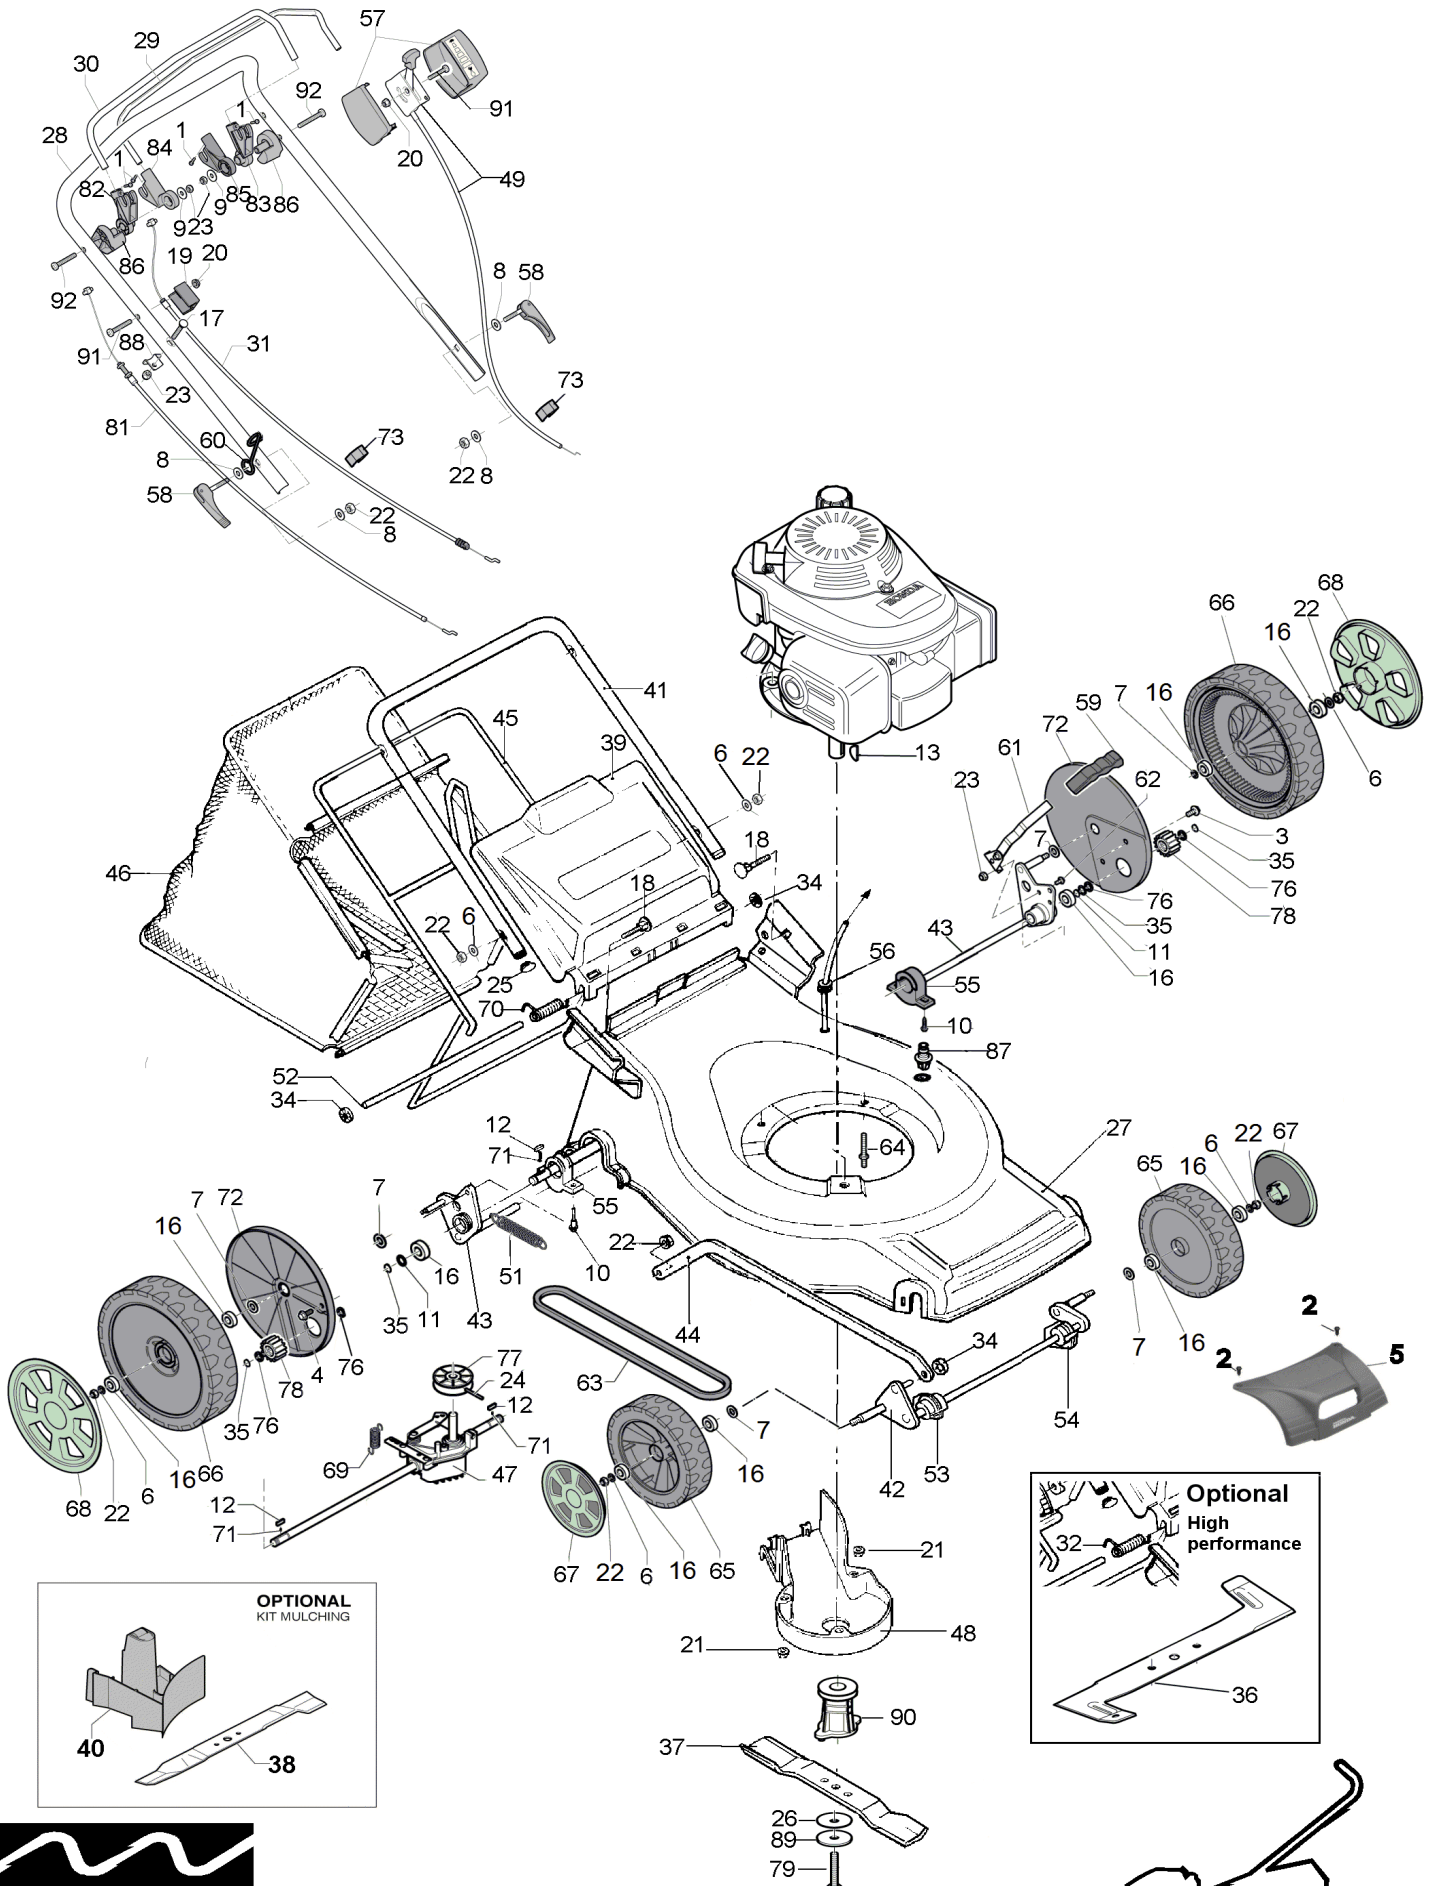

GX 52 S PHW

RICAMBI ORIGINALI

POS.	CODICE	I	F	D	GB	E	Q.TY
1	CP023595	Vite Autof.	Vis	Schraube	Screw	Tornillo	4
2	CP034412	Rivetto	Rivet	Niet	Rivet	Clavo	2
3	CP030812	Vite Te	Vis	Schraube	Screw	Tornillo	1
4	CP030825	Vite Te	Vis	Schraube	Screw	Tornillo	1
5	CP046008	Musetto	Carter	Schutz	Deck	Chassis	1
6	CP032908	Rondella	Rondelle	Scheibe	Washer	Arandela	6
7	CP032913	Rondella	Rondelle	Scheibe	Washer	Arandela	6
8	CP032924	Rondella	Rondelle	Scheibe	Washer	Arandela	4
9	CP032926	Rondella	Rondelle	Scheibe	Washer	Arandela	2
10	CP034615	Rivetto	Rivet	Niet	Rivet	Clavo	4
11	CP035905	Rasamento	Rondelle	Scheibe	Washer	Arandela	2
12	CP037305	Chiavetta	Clavette	Schlüsselchen	Woodruff Key	Chaveta	2
13	CP037406	Chiavetta	Clavette	Schlüsselchen	Woodruff Key	Chaveta	1 (Optional)
16	CP038228	Cuscinetto	Roulement	Kugellager	Ball Bearing	Cojinete	10
17	CP040630	Vite Ttqst	Vis	Schraube	Screw	Tornillo	1
18	CP040835	Vite Ttqst	Vis	Schraube	Screw	Tornillo	2
19	CP042216	Blocchetto Cavo Freno	Attache Cable Frein	Kabelbeschwerer	Clip	Fijador Cable	1
20	CP042806	Dado	Écrou	Mutter	Knob	Esparrago	2
21	CP042808	Dado	Écrou	Mutter	Knob	Esparrago	3
22	CP044708	Dado	Écrou	Mutter	Knob	Esparrago	9
23	CP044726	Dado	Écrou	Mutter	Knob	Esparrago	5
24	CP045530	Spina	Goupille	Dorn	Pin	Pasador	1
25	CP045722	Tappo	Couvercle	Kappe	Cap	Tapa	2 (Optional)
26	CP045911	Molla A Tazza	Rondelle	Scheibe	Washer	Muelle	1
27	CP052001E.03	Chassis Argento	Carter	Gehäuse	Deck	Chasis	1
28	CP046042	Manico Sup.	Guidon	Stiel	Handle	Manillar	1
29	CP046068	Leva Innesto	Levier Embrayage	Stange	Lever Clutch	Leva	1
30	CP046073	Leva Freno	Levier Frein	Stange	Lever	Leva	1
31	CP052147	Cavo Freno	Cable Frein	Kabel	Cable	Cable	1
32	CP046192	Molla	Ressort	Feder	Spring	Muelle	1 (Optional)
34	CP046607	Ritegno	Clip	Rückhalt	Retainer	Anillo Clip	3
35	CP046812	Seeger	Seeger	Ruckhalt	Retainer	Anillo Clip	4
36	CP053012	Lama Alettata	Lame	Messer	Blade	Cuchilla	1 (Optional)
37	CP053013	Lama	Lame	Messer	Blade	Cuchilla	1
38	CP053015	Lama Mulching	Lame	Messer	Blade	Cuchilla	1 (Optional)
39	CP047018	Parasassi	Deflecteur	Deflektor	Rear Door	Deflectór	1
40	CP053026	Tappo Mulching	Couvercle	Mulchabdeckung Access	Mulch Plug Accessory	Tapa	1 (Optional)
41	CP047034	Manico Inf.	Guidon	Stiel	Handle	Manillar	1
42	CP053048	Assale Anteriore	Axe Avant	Vorderachse	Front Axle	Eje Anterior	1
43	CP054056	Assale Post. 53 Hw	Axe Arriere	Hinterachse	Rear Axle	Eje Posterior	1
44	CP053062	Tirante Assale 53 Hw	Barre	Gestänge	Link Rod	Tirante Eje	1
45	CP053078	Telaio Cesto	Attelage	Grasfangrahmen	Frame	Armazon Saco	1
46	CP053083.05	Tela Cesto Nera	Sac Ramasseur	Grasfangsack	Grass Bag	Saco Tela	1
47	CP053088	Riduttore Tr 53	Reducteur	Untersetzunggetriebe	Gear Box Assy	Transmision	1
48	CP047096	Copricinghia	Couvercle Courroie	Riemenschutz	Belt Cover	Tapa	1
49	CP047142	Cavo Acceleratore	Cable Gaz	Beschleuniger	Throttle Cable	Acelerador	1
51	CP047192	Molla	Ressort	Feder	Spring	Muelle	1
52	CP053203	Astina	Axe Pivot	Stange	Hinge Pin	Eje Deflectór	1
53	CP053212	Supporto Assale	Support	Achselager	Support	Soporte	1
54	CP053213	Supporto Assale	Support	Achselager	Support	Soporte	1
55	CP047215	Supporto Assale	Support	Achselager	Support	Soporte	2
56	CP047217	Passacavo	Jointe	Ring	Ring	Anillo	1
57	CP047220	Copriacceleratore	Couvercle	Deckel	Cover	Copa Protectora	1
58	CP047222	Leva Completa Corta	Levier	Stange	Lever	Leva	2
59	CP046236	Pomolo Leva Alzo	Cache Moyeu	Kappe	Hood	Pomo	1
60	CP047242	Gancio Fune Avv.	Porte Cable	Kabelhalter	Cable Support	Fijador Cable	1
61	CP046255	Leva Alzo	Levier	Stange	Lever	Leva Alturas	1