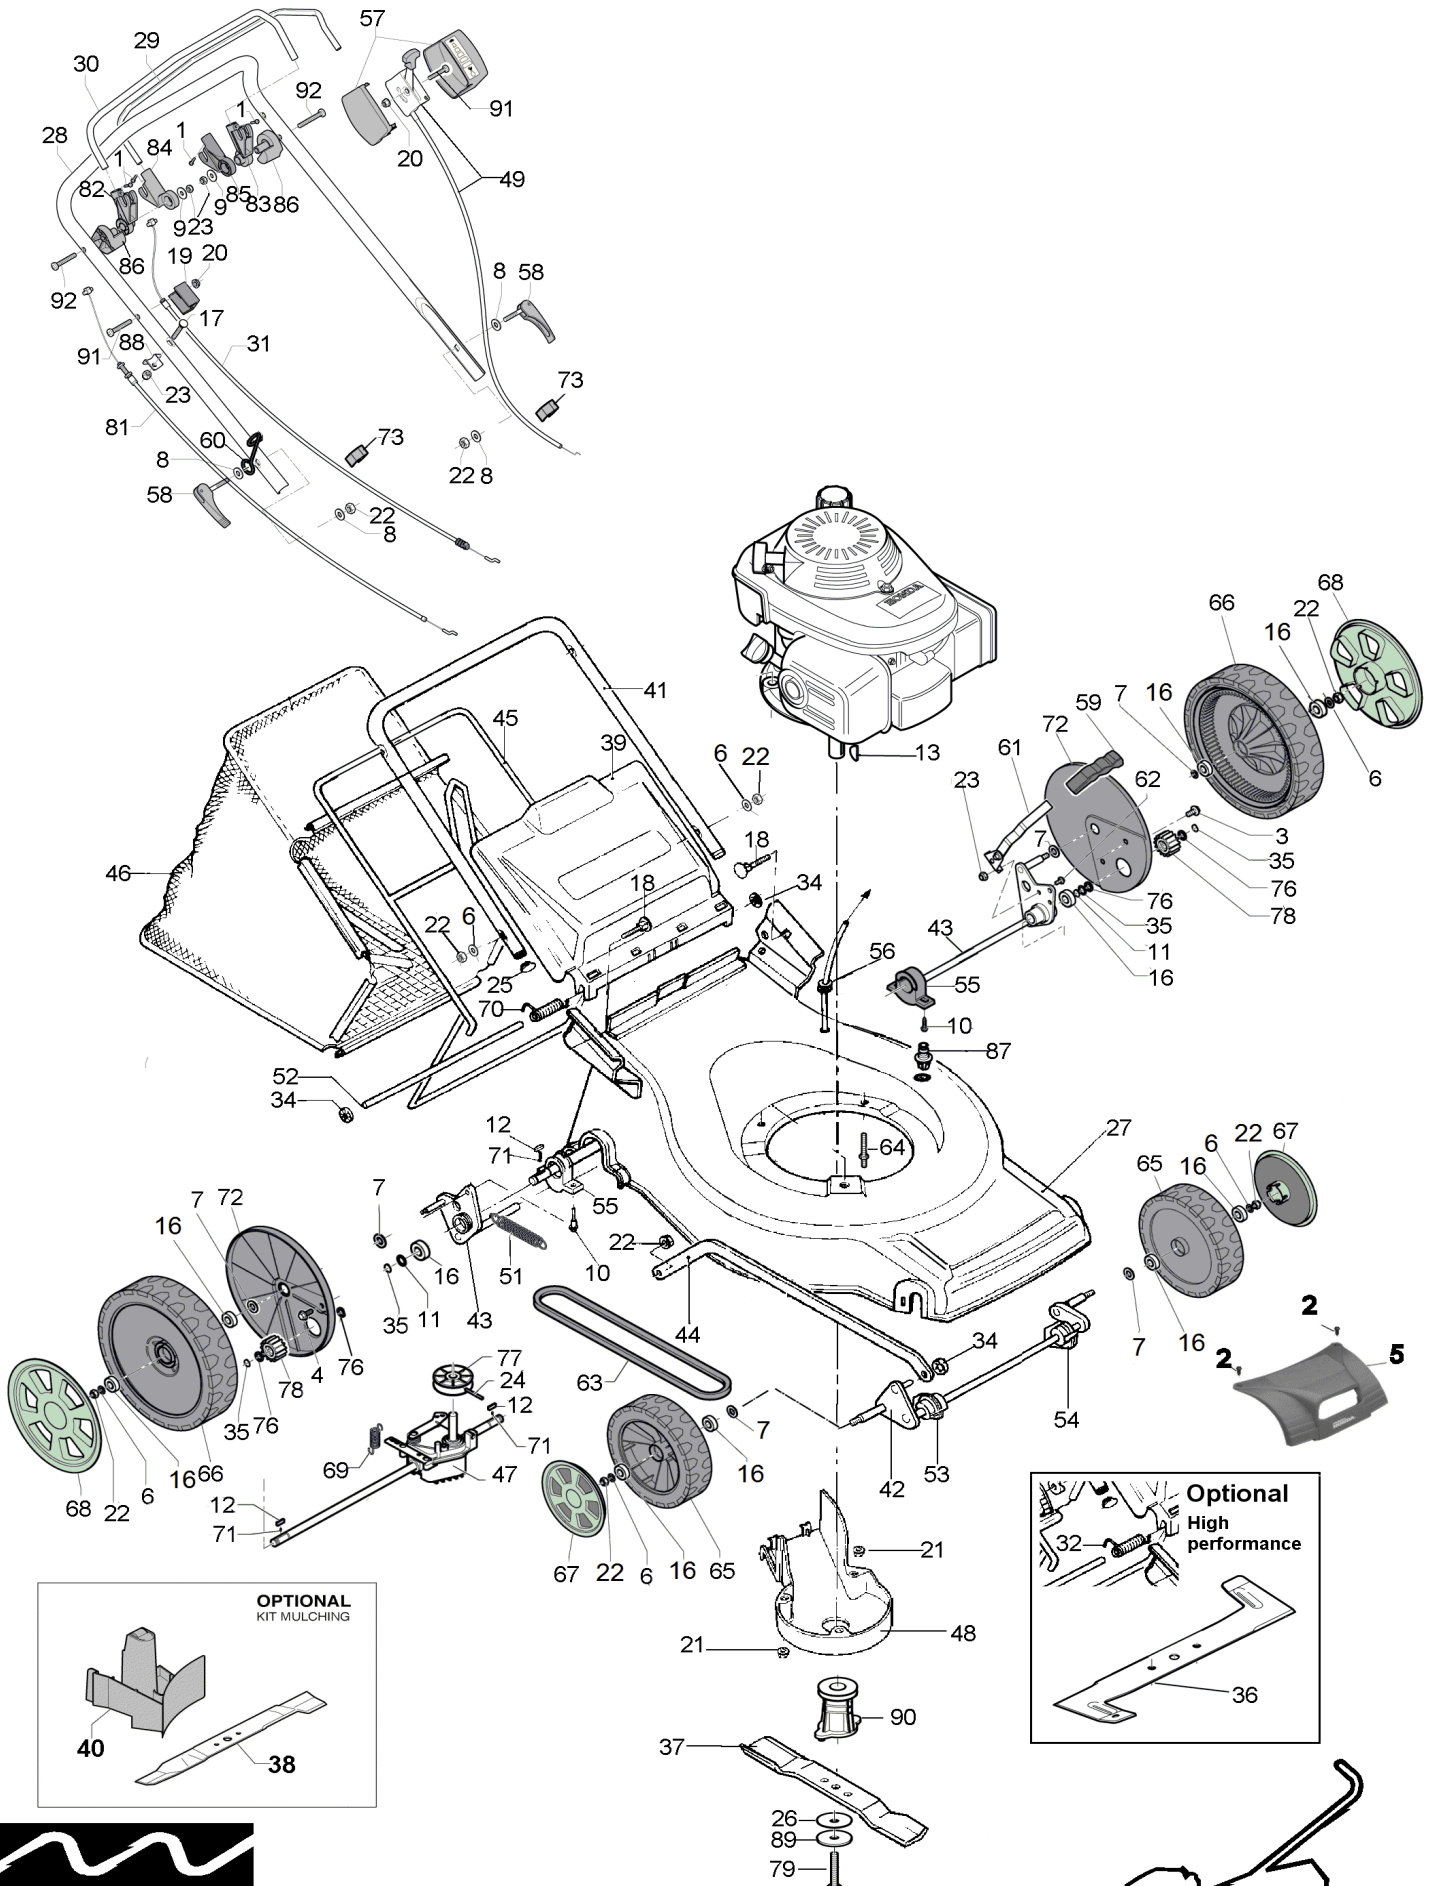

GX46S PHW

RICAMBI ORIGINALI

POS.	CODICE	I	F	D	GB	E	Q.TY
1	CP023595	Vite Autof.	Vis	Schraube	Screw	Tornillo	4
2	CP034412	Rivetto	Rivet	Niet	Rivet	Clavo	2
3	CP030812	Vite Te	Vis	Schraube	Screw	Tornillo	1
4	CP030825	Vite Te	Vis	Schraube	Screw	Tornillo	1
5	CP046008	Musetto	Carter	Schutz	Deck	Chassis	1
6	CP032908	Rondella	Rondelle	Scheibe	Washer	Arandela	6
7	CP032913	Rondella	Rondelle	Scheibe	Washer	Arandela	6
8	CP032924	Rondella	Rondelle	Scheibe	Washer	Arandela	4
9	CP032926	Rondella	Rondelle	Scheibe	Washer	Arandela	2
10	CP034615	Rivetto	Rivet	Niet	Rivet	Clavo	4
11	CP035905	Rasamento	Rondelle	Scheibe	Washer	Arandela	2
12	CP037305	Chiavetta	Clavette	Schlüsselchen	Woodruff Key	Chaveta	2
13	CP037406	Chiavetta	Clavette	Schlüsselchen	Woodruff Key	Chaveta	1 (Optional)
16	CP038228	Cuscinetto	Roulement	Kugellager	Ball Bearing	Cojinete	10
17	CP040630	Vite Ttqst	Vis	Schraube	Screw	Tornillo	1
18	CP040835	Vite Ttqst	Vis	Schraube	Screw	Tornillo	2
19	CP042216	Blocchetto Cavo Freno	Attache Cable Frein	Kabelbeschwerer	Clip	Fijador Cable	1
20	CP042806	Dado	Écrou	Mutter	Knob	Esparrago	2
21	CP042808	Dado	Écrou	Mutter	Knob	Esparrago	3
22	CP044708	Dado	Écrou	Mutter	Knob	Esparrago	9
23	CP044726	Dado	Écrou	Mutter	Knob	Esparrago	5
24	CP045530	Spina	Goupille	Dorn	Pin	Pasador	1
25	CP045722	Tappo	Couvercle	Kappe	Cap	Tapa	2 (Optional)
26	CP045911	Molla A Tazza	Rondelle	Scheibe	Washer	Muelle	1
27	CP046001E.03	Chassis Argento	Carter	Gehäuse	Deck	Chasis	1
28	CP046042	Manico Sup.	Guidon	Stiel	Handle	Manillar	1
29	CP046068	Leva Innesto	Levier Embrayage	Stange	Lever Clutch	Leva	1
30	CP046073	Leva Freno	Levier Frein	Stange	Lever	Leva	1
31	CP052147	Cavo Freno	Cable Frein	Kabel	Cable	Cable	1
32	CP046192	Molla	Ressort	Feder	Spring	Muelle	1 (Optional)
34	CP046607	Ritegno	Clip	Rückhalt	Retainer	Anillo Clip	3
35	CP046812	Seeger	Seeger	Ruckhalt	Retainer	Anillo Clip	4
36	CP047012	Lama Alettata	Lame	Messer	Blade	Cuchilla	1 (Optional)
37	CP047013	Lama	Lame	Messer	Blade	Cuchilla	1
38	CP047015	Lama Mulching	Lame	Messer	Blade	Cuchilla	1 (Optional)
39	CP047018	Parasassi	Deflecteur	Deflektor	Rear Door	Deflectór	1
40	CP047026	Tappo Mulching	Couvercle	Mulchabdeckung Access	Mulch Plug Accessory	Tapa	1 (Optional)
41	CP047034	Manico Inf.	Guidon	Stiel	Handle	Manillar	1
42	CP047048	Assale Ant	Axe Avant	Vorderachse	Front Axle	Eje Anterior	1
43	CP047056	Assale Post. 47 Hw	Axe Arriere	Hinterachse	Rear Axle	Eje Posterior	1
44	CP047062	Tirante Assale 47 Hw	Barre	Gestänge	Link Rod	Tirante Eje	1
45	CP047078	Telaio Cesto	Attelage	Grasfangrahmen	Frame	Armazon Saco	1
46	CP047083.05	Tela Cesto Nera	Sac Ramasseur	Grasfangsack	Grass Bag	Saco Tela	1
47	CP047088	Riduttore Tr 47	Reducteur	Untersetzunggetriebe	Gear Box Assy	Transmision	1
48	CP047096	Copricinghia	Couvercle Courroie	Riemenschutz	Belt Cover	Tapa	1
49	CP046143	Cavo Acceleratore	Cable Gaz	Kabel	Cable	Cable	1
51	CP047192	Molla	Ressort	Feder	Spring	Muelle	1
52	CP047203	Astina	Axe Pivot	Stange	Hinge Pin	Eje Deflectór	1
53	CP047212	Supporto Assale	Support	Achselager	Support	Soporte	1
54	CP047213	Supporto Assale	Support	Achselager	Support	Soporte	1
55	CP047215	Supporto Assale	Support	Achselager	Support	Soporte	2
56	CP047217	Passacavo	Jointe	Ring	Ring	Anillo	1
57	CP047220	Copriacceleratore	Couvercle	Deckel	Cover	Copa Protectora	1
58	CP047222	Leva Completa Corta	Levier	Stange	Lever	Leva	2
59	CP046236	Pomolo Leva Alzo	Cache Moyeu	Kappe	Hood	Pomo	1
60	CP047242	Gancio Fune Avv.	Porte Cable	Kabelhalter	Cable Support	Fijador Cable	1
61	CP046255	Leva Alzo	Levier	Stange	Lever	Leva Alturas	1