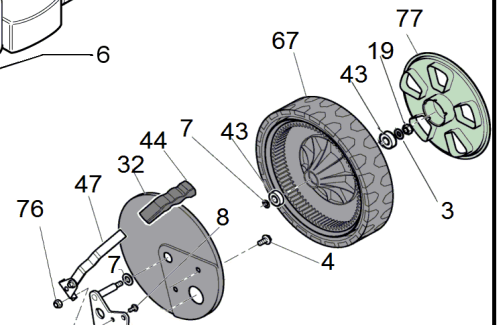

GX 46 PHW

POS.	CODICE	I	F	D	GB	E	Q.TY
1	CP023595	Vite Autof.	Vis	Schraube	Screw	Tornillo	2
2	CP029525	Vite Trilobata	Vis	Schraube	Screw	Tornillo	3
3	CP032908	Rondella	Rondelle	Scheibe	Washer	Arandela	6
4	CP030812	Vite Te	Vis	Schraube	Screw	Tornillo	1
5	CP034615	Rivetto	Rivet	Niet	Rivet	Clavo	4
6	CP037406	Chiavetta	Clavette	Schlüsselchen	Woodruff Key	Chaveta	1 (Optional)
7	CP032913	Rondella	Rondelle	Scheibe	Washer	Arandela	6
8	CP060618	Vite	Vis	Schraube	Screw	Tornillo	2
9	CP040835	Vite Ttqst	Vis	Schraube	Screw	Tornillo	2
10	CP047222	Leva Completa Corta	Levier	Stange	Lever	Leva	2
11	CP046001E.03	Chassis Argento	Carter	Gehäuse	Deck	Chasis	1
12	CP047013	Lama	Lame	Messer	Blade	Cuchilla	1
13	CP047048	Assale Ant	Axe Avant	Vorderachse	Front Axle	Eje Anterior	1
14	CP047056	Assale Post. 47 Hw	Axe Arriere	Hinterachse	Rear Axle	Eje Posterior	1
15	CP047062	Tirante Assale 47 Hw	Barre	Gestänge	Link Rod	Tirante Eje	1
16	CP042806	Dado	Écrou	Mutter	Knob	Esparrago	2
18	CP042216	Blocchetto Cavo Freno	Attache Cable Frein	Kabelbeschwerer	Clip	Fijador Cable	1
19	CP044708	Dado	Écrou	Mutter	Knob	Esparrago	4
20	CP044708	Dado	Écrou	Mutter	Knob	Esparrago	4
21	CP045713	Tappo	Couvercle	Kappe	Cap	Tapa	1
22	CP045722	Tappo	Couvercle	Kappe	Cap	Tapa	2
23	CP032924	Rondella	Rondelle	Scheibe	Washer	Arandela	4
24	CP045911	Molla A Tazza	Rondelle	Scheibe	Washer	Muelle	1
25	CP030825	Vite Te	Vis	Schraube	Screw	Tornillo	1
26	CP046607	Ritegno	Clip	Rückhalt	Retainer	Anillo Clip	3
27	CP044708	Dado	Écrou	Mutter	Knob	Esparrago	1
28	CP047018	Parasassi	Deflecteur	Deflektor	Rear Door	Deflectór	1
30	CP047034	Manico Inf.	Guidon	Stiel	Handle	Manillar	1
32	CP060214	Copriruota Interno D.280	Cache Moyeu	Raddeckung	Hub Cap	Tapa Rueda	2
33	CP047078	Telaio Cesto	Attelage	Grasfangrahmen	Frame	Armazon Saco	1
34	CP047083.05	Tela Cesto Nera	Sac Ramasseur	Grasfangsack	Grass Bag	Saco Tela	1
35	CP052147	Cavo Freno	Cable Frein	Kabel	Cable	Cable	1
37	CP047192	Molla	Ressort	Feder	Spring	Muelle	1
38	CP050192	Molla Parasassi	Ressort	Feder	Spring	Muelle	1
39	CP047203	Astina	Axe Pivot	Stange	Hinge Pin	Eje Deflectór	1
40	CP047212	Supporto Assale	Support	Achselager	Support	Soporte	1
41	CP047213	Supporto Assale	Support	Achselager	Support	Soporte	1
42	CP047215	Supporto Assale	Support	Achselager	Support	Soporte	2
43	CP038228	Cuscinetto	Roulement	Kugellager	Ball Bearing	Cojinete	8
44	CP046236	Pomolo Leva Alzo	Cache Moyeu	Kappe	Hood	Pomo	1
45	CP047242	Gancio Fune Avv.	Porte Cable	Kabelhalter	Cable Support	Fijador Cable	1
46	CP034412	Rivetto	Rivet	Niet	Rivet	Clavo	2
47	CP046255	Leva Alzo	Levier	Stange	Lever	Leva Alturas	1
49	CP046042	Manico Sup.	Guidon	Stiel	Handle	Manillar	1
50	CP046073	Leva Freno	Levier Frein	Stange	Lever	Leva	1
51	CP046008	Musetto	Carter	Schutz	Deck	Chassis	1
52	CP032926	Rondella	Rondelle	Scheibe	Washer	Arandela	2
53	CP047220	Copriacceleratore	Couvercle	Deckel	Cover	Copa Protectora	1
54	CP050222	Fermacavo	Attache Cable	Kabelbeschwerer	Clip	Fijador Cable	2
57	CP057130.23	Copriruota 200	Cache Moyeu	Raddeckung	Hub Cap	Tapa Rueda	2
58	CP053250	Rondella	Rondelle	Scheibe	Washer	Arandela	1
59	CP057114	Ruota Ant. D.200	Roue	Rad	Wheel	Rueda	2
60	CP050965	Vite Lama 10.9	Vis 10.9	Schraube 10.9	Screw 10.9	Tornillo 10.9	1
61	CP053274B22	Mozzo D.22.2 +Puleggia	Porte Lame + Poulie	Messerhalter	Blade Adaptor+Pulley	Porta Cuchilla+Polea	1 (ø Shaft 22,2 mm XT-6)
61	CP053274B25	Mozzo D.25 +Puleggia	Porte Lame + Poulie	Messerhalter	Blade Adaptor+Pulley	Porta Cuchilla+Polea	1 (ø Shaft 25 mm XT-6,75)
62	CP052216	Supporto Leva Freno Dx	Support	Aufnahmebügel	Support	Soporte	1
63	CP052217	Supporto Leva Freno Sx	Support	Aufnahmebügel	Support	Soporte	1