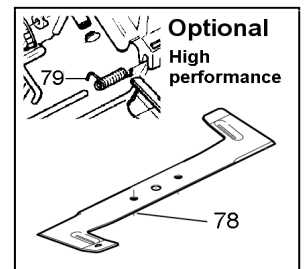

GX 46 PHW

POS.	CODICE	I	F	D	GB	E	Q.TY
1	CP023595	Vite Autof.	Vis	Schraube	Screw	Tornillo	2
2	CP029525	Vite Trilobata	Vis	Schraube	Screw	Tornillo	3
3	CP032908	Rondella	Rondelle	Scheibe	Washer	Arandela	6
4	CP030812	Vite Te	Vis	Schraube	Screw	Tornillo	1
5	CP034615	Rivetto	Rivet	Niet	Rivet	Clavo	4
6	CP037406	Chiavetta	Clavette	Schlüsselchen	Woodruff Key	Chaveta	1 (Optional)
7	CP032913	Rondella	Rondelle	Scheibe	Washer	Arandela	6
8	CP060618	Vite	Vis	Schraube	Screw	Tornillo	2
9	CP040835	Vite Ttqst	Vis	Schraube	Screw	Tornillo	2
10	CP047222	Leva Completa Corta	Levier	Stange	Lever	Leva	2
11	CP046001E.03	Chassis Argento	Carter	Gehäuse	Deck	Chasis	1
12	CP047013	Lama	Lame	Messer	Blade	Cuchilla	1
13	CP047048	Assale Ant	Axe Avant	Vorderachse	Front Axle	Eje Anterior	1
14	CP047056	Assale Post. 47 Hw	Axe Arriere	Hinterachse	Rear Axle	Eje Posterior	1
15	CP047062	Tirante Assale 47 Hw	Barre	Gestänge	Link Rod	Tirante Eje	1
16	CP042806	Dado	Écrou	Mutter	Knob	Esparrago	2
18	CP042216	Blocchetto Cavo Freno	Attache Cable Frein	Kabelbeschwerer	Clip	Fijador Cable	1
19	CP044708	Dado	Écrou	Mutter	Knob	Esparrago	4
20	CP044708	Dado	Écrou	Mutter	Knob	Esparrago	4
21	CP045713	Tappo	Couvercle	Kappe	Cap	Tapa	1
22	CP045722	Tappo	Couvercle	Kappe	Cap	Tapa	2
23	CP032924	Rondella	Rondelle	Scheibe	Washer	Arandela	4
24	CP045911	Molla A Tazza	Rondelle	Scheibe	Washer	Muelle	1
25	CP030825	Vite Te	Vis	Schraube	Screw	Tornillo	1
26	CP046607	Ritegno	Clip	Rückhalt	Retainer	Anillo Clip	3
27	CP044708	Dado	Écrou	Mutter	Knob	Esparrago	1
28	CP047018	Parasassi	Deflecteur	Deflektor	Rear Door	Deflectór	1
30	CP047034	Manico Inf.	Guidon	Stiel	Handle	Manillar	1
32	CP060214	Copriruota Interno D.280	Cache Moyeu	Raddeckung	Hub Cap	Tapa Rueda	2
33	CP047078	Telaio Cesto	Attelage	Grasfangrahmen	Frame	Armazon Saco	1
34	CP047083.05	Tela Cesto Nera	Sac Ramasseur	Grasfangsack	Grass Bag	Saco Tela	1
35	CP052147	Cavo Freno	Cable Frein	Kabel	Cable	Cable	1
37	CP047192	Molla	Ressort	Feder	Spring	Muelle	1
38	CP050192	Molla Parasassi	Ressort	Feder	Spring	Muelle	1
39	CP047203	Astina	Axe Pivot	Stange	Hinge Pin	Eje Deflectór	1
40	CP047212	Supporto Assale	Support	Achselager	Support	Soporte	1
41	CP047213	Supporto Assale	Support	Achselager	Support	Soporte	1
42	CP047215	Supporto Assale	Support	Achselager	Support	Soporte	2
43	CP038228	Cuscinetto	Roulement	Kugellager	Ball Bearing	Cojinete	8
44	CP046236	Pomolo Leva Alzo	Cache Moyeu	Kappe	Hood	Pomo	1
45	CP047242	Gancio Fune Avv.	Porte Cable	Kabelhalter	Cable Support	Fijador Cable	1
46	CP034412	Rivetto	Rivet	Niet	Rivet	Clavo	2
47	CP046255	Leva Alzo	Levier	Stange	Lever	Leva Alturas	1
49	CP046042	Manico Sup.	Guidon	Stiel	Handle	Manillar	1
50	CP046073	Leva Freno	Levier Frein	Stange	Lever	Leva	1
51	CP046008	Musetto	Carter	Schutz	Deck	Chassis	1
52	CP032926	Rondella	Rondelle	Scheibe	Washer	Arandela	2
53	CP047220	Copriacceleratore	Couvercle	Deckel	Cover	Copa Protectora	1
54	CP050222	Fermacavo	Attache Cable	Kabelbeschwerer	Clip	Fijador Cable	2
57	CP057130.23	Copriruota 200	Cache Moyeu	Raddeckung	Hub Cap	Tapa Rueda	2
58	CP053250	Rondella	Rondelle	Scheibe	Washer	Arandela	1
59	CP057114	Ruota Ant. D.200	Roue	Rad	Wheel	Rueda	2
60	CP050965	Vite Lama 10.9	Vis 10.9	Schraube 10.9	Screw 10.9	Tornillo 10.9	1
61	CP053274B22	Mozzo D.22.2 +Puleggia	Porte Lame + Poulie	Messerhalter	Blade Adaptor+Pulley	Porta Cuchilla+Polea	1 (ø Shaft 22,2 mm XT-6)
61	CP053274B25	Mozzo D.25 +Puleggia	Porte Lame + Poulie	Messerhalter	Blade Adaptor+Pulley	Porta Cuchilla+Polea	1 (ø Shaft 25 mm XT-6,75)
62	CP052216	Supporto Leva Freno Dx	Support	Aufnahmebügel	Support	Soporte	1
63	CP052217	Supporto Leva Freno Sx	Support	Aufnahmebügel	Support	Soporte	1