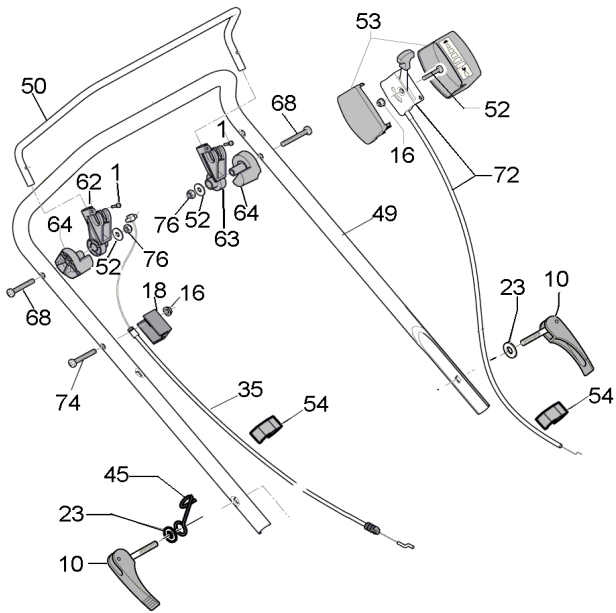

GX 46 PHW

POS.	CODICE	I	F	D	GB	E	Q.TY
1	CP023595	Vite Autof.	Vis	Schraube	Screw	Tornillo	2
2	CP029525	Vite Trilobata	Vis	Schraube	Screw	Tornillo	3
3	CP032908	Rondella	Rondelle	Scheibe	Washer	Arandela	6
4	CP030812	Vite Te	Vis	Schraube	Screw	Tornillo	1
5	CP034615	Rivetto	Rivet	Niet	Rivet	Clavo	4
6	CP037406	Chiavetta	Clavette	Schlüsselchen	Woodruff Key	Chaveta	1 (Optional)
7	CP032913	Rondella	Rondelle	Scheibe	Washer	Arandela	6
8	CP060618	Vite	Vis	Schraube	Screw	Tornillo	2
9	CP040835	Vite Ttqst	Vis	Schraube	Screw	Tornillo	2
10	CP047222	Leva Completa Corta	Levier	Stange	Lever	Leva	2
11	CP046001E.03	Chassis Argento	Carter	Gehäuse	Deck	Chasis	1
12	CP047013	Lama	Lame	Messer	Blade	Cuchilla	1
13	CP047048	Assale Ant	Axe Avant	Vorderachse	Front Axle	Eje Anterior	1
14	CP047056	Assale Post. 47 Hw	Axe Arriere	Hinterachse	Rear Axle	Eje Posterior	1
15	CP047062	Tirante Assale 47 Hw	Barre	Gestänge	Link Rod	Tirante Eje	1
16	CP042806	Dado	Écrou	Mutter	Knob	Esparrago	2
18	CP042216	Blocchetto Cavo Freno	Attache Cable Frein	Kabelbeschwerer	Clip	Fijador Cable	1
19	CP044708	Dado	Écrou	Mutter	Knob	Esparrago	4
20	CP044708	Dado	Écrou	Mutter	Knob	Esparrago	4
21	CP045713	Tappo	Couvercle	Kappe	Cap	Tapa	1
22	CP045722	Tappo	Couvercle	Kappe	Cap	Tapa	2
23	CP032924	Rondella	Rondelle	Scheibe	Washer	Arandela	4
24	CP045911	Molla A Tazza	Rondelle	Scheibe	Washer	Muelle	1
25	CP030825	Vite Te	Vis	Schraube	Screw	Tornillo	1
26	CP046607	Ritegno	Clip	Rückhalt	Retainer	Anillo Clip	3
27	CP044708	Dado	Écrou	Mutter	Knob	Esparrago	1
28	CP047018	Parasassi	Deflecteur	Deflektor	Rear Door	Deflectór	1
30	CP047034	Manico Inf.	Guidon	Stiel	Handle	Manillar	1
32	CP060214	Copriruota Interno D.280	Cache Moyeu	Raddeckung	Hub Cap	Tapa Rueda	2
33	CP047078	Telaio Cesto	Attelage	Grasfangrahmen	Frame	Armazon Saco	1
34	CP047083.05	Tela Cesto Nera	Sac Ramasseur	Grasfangsack	Grass Bag	Saco Tela	1
35	CP052147	Cavo Freno	Cable Frein	Kabel	Cable	Cable	1
37	CP047192	Molla	Ressort	Feder	Spring	Muelle	1
38	CP050192	Molla Parasassi	Ressort	Feder	Spring	Muelle	1
39	CP047203	Astina	Axe Pivot	Stange	Hinge Pin	Eje Deflectór	1
40	CP047212	Supporto Assale	Support	Achselager	Support	Soporte	1
41	CP047213	Supporto Assale	Support	Achselager	Support	Soporte	1
42	CP047215	Supporto Assale	Support	Achselager	Support	Soporte	2
43	CP038228	Cuscinetto	Roulement	Kugellager	Ball Bearing	Cojinete	8
44	CP046236	Pomolo Leva Alzo	Cache Moyeu	Kappe	Hood	Pomo	1
45	CP047242	Gancio Fune Avv.	Porte Cable	Kabelhalter	Cable Support	Fijador Cable	1
46	CP034412	Rivetto	Rivet	Niet	Rivet	Clavo	2
47	CP046255	Leva Alzo	Levier	Stange	Lever	Leva Alturas	1
49	CP046042	Manico Sup.	Guidon	Stiel	Handle	Manillar	1
50	CP046073	Leva Freno	Levier Frein	Stange	Lever	Leva	1
51	CP046008	Musetto	Carter	Schutz	Deck	Chassis	1
52	CP032926	Rondella	Rondelle	Scheibe	Washer	Arandela	2
53	CP047220	Copriacceleratore	Couvercle	Deckel	Cover	Copa Protectora	1
54	CP050222	Fermacavo	Attache Cable	Kabelbeschwerer	Clip	Fijador Cable	2
57	CP057130.23	Copriruota 200	Cache Moyeu	Raddeckung	Hub Cap	Tapa Rueda	2
58	CP053250	Rondella	Rondelle	Scheibe	Washer	Arandela	1
59	CP057114	Ruota Ant. D.200	Roue	Rad	Wheel	Rueda	2
60	CP050965	Vite Lama 10.9	Vis 10.9	Schraube 10.9	Screw 10.9	Tornillo 10.9	1
61	CP053274B22	Mozzo D.22.2 +Puleggia	Porte Lame + Poulie	Messerhalter	Blade Adaptor+Pulley	Porta Cuchilla+Polea	1 (ø Shaft 22,2 mm XT-6)
61	CP053274B25	Mozzo D.25 +Puleggia	Porte Lame + Poulie	Messerhalter	Blade Adaptor+Pulley	Porta Cuchilla+Polea	1 (ø Shaft 25 mm XT-6,75)
62	CP052216	Supporto Leva Freno Dx	Support	Aufnahmebügel	Support	Soporte	1
63	CP052217	Supporto Leva Freno Sx	Support	Aufnahmebügel	Support	Soporte	1