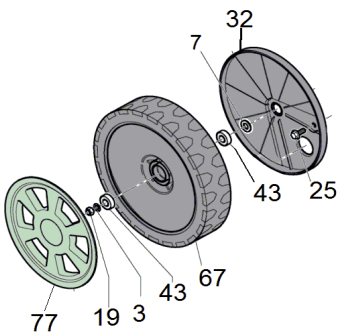

GX 46 PHW

POS.	CODICE	I	F	D	GB	E	Q.TY
1	CP023595	Vite Autof.	Vis	Schraube	Screw	Tornillo	2
2	CP029525	Vite Trilobata	Vis	Schraube	Screw	Tornillo	3
3	CP032908	Rondella	Rondelle	Scheibe	Washer	Arandela	6
4	CP030812	Vite Te	Vis	Schraube	Screw	Tornillo	1
5	CP034615	Rivetto	Rivet	Niet	Rivet	Clavo	4
6	CP037406	Chiavetta	Clavette	Schlüsselchen	Woodruff Key	Chaveta	1 (Optional)
7	CP032913	Rondella	Rondelle	Scheibe	Washer	Arandela	6
8	CP060618	Vite	Vis	Schraube	Screw	Tornillo	2
9	CP040835	Vite Ttqst	Vis	Schraube	Screw	Tornillo	2
10	CP047222	Leva Completa Corta	Levier	Stange	Lever	Leva	2
11	CP046001E.03	Chassis Argento	Carter	Gehäuse	Deck	Chasis	1
12	CP047013	Lama	Lame	Messer	Blade	Cuchilla	1
13	CP047048	Assale Ant	Axe Avant	Vorderachse	Front Axle	Eje Anterior	1
14	CP047056	Assale Post. 47 Hw	Axe Arriere	Hinterachse	Rear Axle	Eje Posterior	1
15	CP047062	Tirante Assale 47 Hw	Barre	Gestänge	Link Rod	Tirante Eje	1
16	CP042806	Dado	Écrou	Mutter	Knob	Esparrago	2
18	CP042216	Blocchetto Cavo Freno	Attache Cable Frein	Kabelbeschwerer	Clip	Fijador Cable	1
19	CP044708	Dado	Écrou	Mutter	Knob	Esparrago	4
20	CP044708	Dado	Écrou	Mutter	Knob	Esparrago	4
21	CP045713	Tappo	Couvercle	Kappe	Cap	Tapa	1
22	CP045722	Tappo	Couvercle	Kappe	Cap	Tapa	2
23	CP032924	Rondella	Rondelle	Scheibe	Washer	Arandela	4
24	CP045911	Molla A Tazza	Rondelle	Scheibe	Washer	Muelle	1
25	CP030825	Vite Te	Vis	Schraube	Screw	Tornillo	1
26	CP046607	Ritegno	Clip	Rückhalt	Retainer	Anillo Clip	3
27	CP044708	Dado	Écrou	Mutter	Knob	Esparrago	1
28	CP047018	Parasassi	Deflecteur	Deflektor	Rear Door	Deflectór	1
30	CP047034	Manico Inf.	Guidon	Stiel	Handle	Manillar	1
32	CP060214	Copriruota Interno D.280	Cache Moyeu	Raddeckung	Hub Cap	Tapa Rueda	2
33	CP047078	Telaio Cesto	Attelage	Grasfangrahmen	Frame	Armazon Saco	1
34	CP047083.05	Tela Cesto Nera	Sac Ramasseur	Grasfangsack	Grass Bag	Saco Tela	1
35	CP052147	Cavo Freno	Cable Frein	Kabel	Cable	Cable	1
37	CP047192	Molla	Ressort	Feder	Spring	Muelle	1
38	CP050192	Molla Parasassi	Ressort	Feder	Spring	Muelle	1
39	CP047203	Astina	Axe Pivot	Stange	Hinge Pin	Eje Deflectór	1
40	CP047212	Supporto Assale	Support	Achselager	Support	Soporte	1
41	CP047213	Supporto Assale	Support	Achselager	Support	Soporte	1
42	CP047215	Supporto Assale	Support	Achselager	Support	Soporte	2
43	CP038228	Cuscinetto	Roulement	Kugellager	Ball Bearing	Cojinete	8
44	CP046236	Pomolo Leva Alzo	Cache Moyeu	Kappe	Hood	Pomo	1
45	CP047242	Gancio Fune Avv.	Porte Cable	Kabelhalter	Cable Support	Fijador Cable	1
46	CP034412	Rivetto	Rivet	Niet	Rivet	Clavo	2
47	CP046255	Leva Alzo	Levier	Stange	Lever	Leva Alturas	1
49	CP046042	Manico Sup.	Guidon	Stiel	Handle	Manillar	1
50	CP046073	Leva Freno	Levier Frein	Stange	Lever	Leva	1
51	CP046008	Musetto	Carter	Schutz	Deck	Chassis	1
52	CP032926	Rondella	Rondelle	Scheibe	Washer	Arandela	2
53	CP047220	Copriacceleratore	Couvercle	Deckel	Cover	Copa Protectora	1
54	CP050222	Fermacavo	Attache Cable	Kabelbeschwerer	Clip	Fijador Cable	2
57	CP057130.23	Copriruota 200	Cache Moyeu	Raddeckung	Hub Cap	Tapa Rueda	2
58	CP053250	Rondella	Rondelle	Scheibe	Washer	Arandela	1
59	CP057114	Ruota Ant. D.200	Roue	Rad	Wheel	Rueda	2
60	CP050965	Vite Lama 10.9	Vis 10.9	Schraube 10.9	Screw 10.9	Tornillo 10.9	1
61	CP053274B22	Mozzo D.22.2 +Puleggia	Porte Lame + Poulie	Messerhalter	Blade Adaptor+Pulley	Porta Cuchilla+Polea	1 (ø Shaft 22,2 mm XT-6)
61	CP053274B25	Mozzo D.25 +Puleggia	Porte Lame + Poulie	Messerhalter	Blade Adaptor+Pulley	Porta Cuchilla+Polea	1 (ø Shaft 25 mm XT-6,75)
62	CP052216	Supporto Leva Freno Dx	Support	Aufnahmebügel	Support	Soporte	1
63	CP052217	Supporto Leva Freno Sx	Support	Aufnahmebügel	Support	Soporte	1