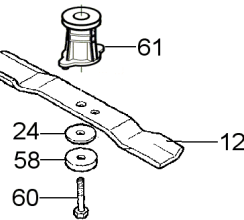

GX 46 PHW

POS.	CODICE	I	F	D	GB	E	Q.TY
1	CP023595	Vite Autof.	Vis	Schraube	Screw	Tornillo	2
2	CP029525	Vite Trilobata	Vis	Schraube	Screw	Tornillo	3
3	CP032908	Rondella	Rondelle	Scheibe	Washer	Arandela	6
4	CP030812	Vite Te	Vis	Schraube	Screw	Tornillo	1
5	CP034615	Rivetto	Rivet	Niet	Rivet	Clavo	4
6	CP037406	Chiavetta	Clavette	Schlüsselchen	Woodruff Key	Chaveta	1 (Optional)
7	CP032913	Rondella	Rondelle	Scheibe	Washer	Arandela	6
8	CP060618	Vite	Vis	Schraube	Screw	Tornillo	2
9	CP040835	Vite Ttqst	Vis	Schraube	Screw	Tornillo	2
10	CP047222	Leva Completa Corta	Levier	Stange	Lever	Leva	2
11	CP046001E.03	Chassis Argento	Carter	Gehäuse	Deck	Chasis	1
12	CP047013	Lama	Lame	Messer	Blade	Cuchilla	1
13	CP047048	Assale Ant	Axe Avant	Vorderachse	Front Axle	Eje Anterior	1
14	CP047056	Assale Post. 47 Hw	Axe Arriere	Hinterachse	Rear Axle	Eje Posterior	1
15	CP047062	Tirante Assale 47 Hw	Barre	Gestänge	Link Rod	Tirante Eje	1
16	CP042806	Dado	Écrou	Mutter	Knob	Esparrago	2
18	CP042216	Blocchetto Cavo Freno	Attache Cable Frein	Kabelbeschwerer	Clip	Fijador Cable	1
19	CP044708	Dado	Écrou	Mutter	Knob	Esparrago	4
20	CP044708	Dado	Écrou	Mutter	Knob	Esparrago	4
21	CP045713	Tappo	Couvercle	Kappe	Cap	Tapa	1
22	CP045722	Tappo	Couvercle	Kappe	Cap	Tapa	2
23	CP032924	Rondella	Rondelle	Scheibe	Washer	Arandela	4
24	CP045911	Molla A Tazza	Rondelle	Scheibe	Washer	Muelle	1
25	CP030825	Vite Te	Vis	Schraube	Screw	Tornillo	1
26	CP046607	Ritegno	Clip	Rückhalt	Retainer	Anillo Clip	3
27	CP044708	Dado	Écrou	Mutter	Knob	Esparrago	1
28	CP047018	Parasassi	Deflecteur	Deflektor	Rear Door	Deflectór	1
30	CP047034	Manico Inf.	Guidon	Stiel	Handle	Manillar	1
32	CP060214	Copriruota Interno D.280	Cache Moyeu	Raddeckung	Hub Cap	Tapa Rueda	2
33	CP047078	Telaio Cesto	Attelage	Grasfangrahmen	Frame	Armazon Saco	1
34	CP047083.05	Tela Cesto Nera	Sac Ramasseur	Grasfangsack	Grass Bag	Saco Tela	1
35	CP052147	Cavo Freno	Cable Frein	Kabel	Cable	Cable	1
37	CP047192	Molla	Ressort	Feder	Spring	Muelle	1
38	CP050192	Molla Parasassi	Ressort	Feder	Spring	Muelle	1
39	CP047203	Astina	Axe Pivot	Stange	Hinge Pin	Eje Deflectór	1
40	CP047212	Supporto Assale	Support	Achselager	Support	Soporte	1
41	CP047213	Supporto Assale	Support	Achselager	Support	Soporte	1
42	CP047215	Supporto Assale	Support	Achselager	Support	Soporte	2
43	CP038228	Cuscinetto	Roulement	Kugellager	Ball Bearing	Cojinete	8
44	CP046236	Pomolo Leva Alzo	Cache Moyeu	Kappe	Hood	Pomo	1
45	CP047242	Gancio Fune Avv.	Porte Cable	Kabelhalter	Cable Support	Fijador Cable	1
46	CP034412	Rivetto	Rivet	Niet	Rivet	Clavo	2
47	CP046255	Leva Alzo	Levier	Stange	Lever	Leva Alturas	1
49	CP046042	Manico Sup.	Guidon	Stiel	Handle	Manillar	1
50	CP046073	Leva Freno	Levier Frein	Stange	Lever	Leva	1
51	CP046008	Musetto	Carter	Schutz	Deck	Chassis	1
52	CP032926	Rondella	Rondelle	Scheibe	Washer	Arandela	2
53	CP047220	Copriacceleratore	Couvercle	Deckel	Cover	Copa Protectora	1
54	CP050222	Fermacavo	Attache Cable	Kabelbeschwerer	Clip	Fijador Cable	2
57	CP057130.23	Copriruota 200	Cache Moyeu	Raddeckung	Hub Cap	Tapa Rueda	2
58	CP053250	Rondella	Rondelle	Scheibe	Washer	Arandela	1
59	CP057114	Ruota Ant. D.200	Roue	Rad	Wheel	Rueda	2
60	CP050965	Vite Lama 10.9	Vis 10.9	Schraube 10.9	Screw 10.9	Tornillo 10.9	1
61	CP053274B22	Mozzo D.22.2 +Puleggia	Porte Lame + Poulie	Messerhalter	Blade Adaptor+Pulley	Porta Cuchilla+Polea	1 (ø Shaft 22,2 mm XT-6)
61	CP053274B25	Mozzo D.25 +Puleggia	Porte Lame + Poulie	Messerhalter	Blade Adaptor+Pulley	Porta Cuchilla+Polea	1 (ø Shaft 25 mm XT-6,75)
62	CP052216	Supporto Leva Freno Dx	Support	Aufnahmebügel	Support	Soporte	1
63	CP052217	Supporto Leva Freno Sx	Support	Aufnahmebügel	Support	Soporte	1