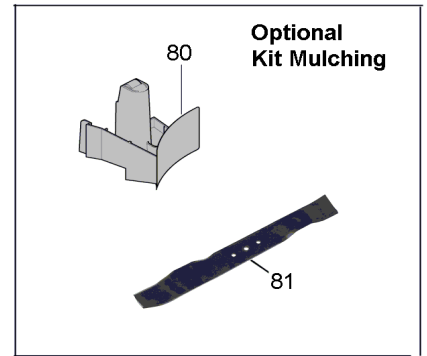

GX 46 PHW

POS.	CODICE	I	F	D	GB	E	Q.TY
1	CP023595	Vite Autof.	Vis	Schraube	Screw	Tornillo	2
2	CP029525	Vite Trilobata	Vis	Schraube	Screw	Tornillo	3
3	CP032908	Rondella	Rondelle	Scheibe	Washer	Arandela	6
4	CP030812	Vite Te	Vis	Schraube	Screw	Tornillo	1
5	CP034615	Rivetto	Rivet	Niet	Rivet	Clavo	4
6	CP037406	Chiavetta	Clavette	Schlüsselchen	Woodruff Key	Chaveta	1 (Optional)
7	CP032913	Rondella	Rondelle	Scheibe	Washer	Arandela	6
8	CP060618	Vite	Vis	Schraube	Screw	Tornillo	2
9	CP040835	Vite Ttqst	Vis	Schraube	Screw	Tornillo	2
10	CP047222	Leva Completa Corta	Levier	Stange	Lever	Leva	2
11	CP046001E.03	Chassis Argento	Carter	Gehäuse	Deck	Chasis	1
12	CP047013	Lama	Lame	Messer	Blade	Cuchilla	1
13	CP047048	Assale Ant	Axe Avant	Vorderachse	Front Axle	Eje Anterior	1
14	CP047056	Assale Post. 47 Hw	Axe Arriere	Hinterachse	Rear Axle	Eje Posterior	1
15	CP047062	Tirante Assale 47 Hw	Barre	Gestänge	Link Rod	Tirante Eje	1
16	CP042806	Dado	Écrou	Mutter	Knob	Esparrago	2
18	CP042216	Blocchetto Cavo Freno	Attache Cable Frein	Kabelbeschwerer	Clip	Fijador Cable	1
19	CP044708	Dado	Écrou	Mutter	Knob	Esparrago	4
20	CP044708	Dado	Écrou	Mutter	Knob	Esparrago	4
21	CP045713	Tappo	Couvercle	Kappe	Cap	Tapa	1
22	CP045722	Tappo	Couvercle	Kappe	Cap	Tapa	2
23	CP032924	Rondella	Rondelle	Scheibe	Washer	Arandela	4
24	CP045911	Molla A Tazza	Rondelle	Scheibe	Washer	Muelle	1
25	CP030825	Vite Te	Vis	Schraube	Screw	Tornillo	1
26	CP046607	Ritegno	Clip	Rückhalt	Retainer	Anillo Clip	3
27	CP044708	Dado	Écrou	Mutter	Knob	Esparrago	1
28	CP047018	Parasassi	Deflecteur	Deflektor	Rear Door	Deflectór	1
30	CP047034	Manico Inf.	Guidon	Stiel	Handle	Manillar	1
32	CP060214	Copriruota Interno D.280	Cache Moyeu	Raddeckung	Hub Cap	Tapa Rueda	2
33	CP047078	Telaio Cesto	Attelage	Grasfangrahmen	Frame	Armazon Saco	1
34	CP047083.05	Tela Cesto Nera	Sac Ramasseur	Grasfangsack	Grass Bag	Saco Tela	1
35	CP052147	Cavo Freno	Cable Frein	Kabel	Cable	Cable	1
37	CP047192	Molla	Ressort	Feder	Spring	Muelle	1
38	CP050192	Molla Parasassi	Ressort	Feder	Spring	Muelle	1
39	CP047203	Astina	Axe Pivot	Stange	Hinge Pin	Eje Deflectór	1
40	CP047212	Supporto Assale	Support	Achselager	Support	Soporte	1
41	CP047213	Supporto Assale	Support	Achselager	Support	Soporte	1
42	CP047215	Supporto Assale	Support	Achselager	Support	Soporte	2
43	CP038228	Cuscinetto	Roulement	Kugellager	Ball Bearing	Cojinete	8
44	CP046236	Pomolo Leva Alzo	Cache Moyeu	Kappe	Hood	Pomo	1
45	CP047242	Gancio Fune Avv.	Porte Cable	Kabelhalter	Cable Support	Fijador Cable	1
46	CP034412	Rivetto	Rivet	Niet	Rivet	Clavo	2
47	CP046255	Leva Alzo	Levier	Stange	Lever	Leva Alturas	1
49	CP046042	Manico Sup.	Guidon	Stiel	Handle	Manillar	1
50	CP046073	Leva Freno	Levier Frein	Stange	Lever	Leva	1
51	CP046008	Musetto	Carter	Schutz	Deck	Chassis	1
52	CP032926	Rondella	Rondelle	Scheibe	Washer	Arandela	2
53	CP047220	Copriacceleratore	Couvercle	Deckel	Cover	Copa Protectora	1
54	CP050222	Fermacavo	Attache Cable	Kabelbeschwerer	Clip	Fijador Cable	2
57	CP057130.23	Copriruota 200	Cache Moyeu	Raddeckung	Hub Cap	Tapa Rueda	2
58	CP053250	Rondella	Rondelle	Scheibe	Washer	Arandela	1
59	CP057114	Ruota Ant. D.200	Roue	Rad	Wheel	Rueda	2
60	CP050965	Vite Lama 10.9	Vis 10.9	Schraube 10.9	Screw 10.9	Tornillo 10.9	1
61	CP053274B22	Mozzo D.22.2 +Puleggia	Porte Lame + Poulie	Messerhalter	Blade Adaptor+Pulley	Porta Cuchilla+Polea	1 (ø Shaft 22,2 mm XT-6)
61	CP053274B25	Mozzo D.25 +Puleggia	Porte Lame + Poulie	Messerhalter	Blade Adaptor+Pulley	Porta Cuchilla+Polea	1 (ø Shaft 25 mm XT-6,75)
62	CP052216	Supporto Leva Freno Dx	Support	Aufnahmebügel	Support	Soporte	1
63	CP052217	Supporto Leva Freno Sx	Support	Aufnahmebügel	Support	Soporte	1