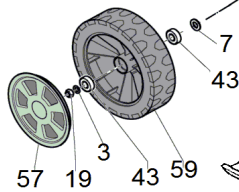

GX 46 PHW

POS.	CODICE	I	F	D	GB	E	Q.TY
1	CP023595	Vite Autof.	Vis	Schraube	Screw	Tornillo	2
2	CP029525	Vite Trilobata	Vis	Schraube	Screw	Tornillo	3
3	CP032908	Rondella	Rondelle	Scheibe	Washer	Arandela	6
4	CP030812	Vite Te	Vis	Schraube	Screw	Tornillo	1
5	CP034615	Rivetto	Rivet	Niet	Rivet	Clavo	4
6	CP037406	Chiavetta	Clavette	Schlüsselchen	Woodruff Key	Chaveta	1 (Optional)
7	CP032913	Rondella	Rondelle	Scheibe	Washer	Arandela	6
8	CP060618	Vite	Vis	Schraube	Screw	Tornillo	2
9	CP040835	Vite Ttqst	Vis	Schraube	Screw	Tornillo	2
10	CP047222	Leva Completa Corta	Levier	Stange	Lever	Leva	2
11	CP046001E.03	Chassis Argento	Carter	Gehäuse	Deck	Chasis	1
12	CP047013	Lama	Lame	Messer	Blade	Cuchilla	1
13	CP047048	Assale Ant	Axe Avant	Vorderachse	Front Axle	Eje Anterior	1
14	CP047056	Assale Post. 47 Hw	Axe Arriere	Hinterachse	Rear Axle	Eje Posterior	1
15	CP047062	Tirante Assale 47 Hw	Barre	Gestänge	Link Rod	Tirante Eje	1
16	CP042806	Dado	Écrou	Mutter	Knob	Esparrago	2
18	CP042216	Blocchetto Cavo Freno	Attache Cable Frein	Kabelbeschwerer	Clip	Fijador Cable	1
19	CP044708	Dado	Écrou	Mutter	Knob	Esparrago	4
20	CP044708	Dado	Écrou	Mutter	Knob	Esparrago	4
21	CP045713	Tappo	Couvercle	Kappe	Cap	Tapa	1
22	CP045722	Tappo	Couvercle	Kappe	Cap	Tapa	2
23	CP032924	Rondella	Rondelle	Scheibe	Washer	Arandela	4
24	CP045911	Molla A Tazza	Rondelle	Scheibe	Washer	Muelle	1
25	CP030825	Vite Te	Vis	Schraube	Screw	Tornillo	1
26	CP046607	Ritegno	Clip	Rückhalt	Retainer	Anillo Clip	3
27	CP044708	Dado	Écrou	Mutter	Knob	Esparrago	1
28	CP047018	Parasassi	Deflecteur	Deflektor	Rear Door	Deflectór	1
30	CP047034	Manico Inf.	Guidon	Stiel	Handle	Manillar	1
32	CP060214	Copriruota Interno D.280	Cache Moyeu	Raddeckung	Hub Cap	Tapa Rueda	2
33	CP047078	Telaio Cesto	Attelage	Grasfangrahmen	Frame	Armazon Saco	1
34	CP047083.05	Tela Cesto Nera	Sac Ramasseur	Grasfangsack	Grass Bag	Saco Tela	1
35	CP052147	Cavo Freno	Cable Frein	Kabel	Cable	Cable	1
37	CP047192	Molla	Ressort	Feder	Spring	Muelle	1
38	CP050192	Molla Parasassi	Ressort	Feder	Spring	Muelle	1
39	CP047203	Astina	Axe Pivot	Stange	Hinge Pin	Eje Deflectór	1
40	CP047212	Supporto Assale	Support	Achselager	Support	Soporte	1
41	CP047213	Supporto Assale	Support	Achselager	Support	Soporte	1
42	CP047215	Supporto Assale	Support	Achselager	Support	Soporte	2
43	CP038228	Cuscinetto	Roulement	Kugellager	Ball Bearing	Cojinete	8
44	CP046236	Pomolo Leva Alzo	Cache Moyeu	Kappe	Hood	Pomo	1
45	CP047242	Gancio Fune Avv.	Porte Cable	Kabelhalter	Cable Support	Fijador Cable	1
46	CP034412	Rivetto	Rivet	Niet	Rivet	Clavo	2
47	CP046255	Leva Alzo	Levier	Stange	Lever	Leva Alturas	1
49	CP046042	Manico Sup.	Guidon	Stiel	Handle	Manillar	1
50	CP046073	Leva Freno	Levier Frein	Stange	Lever	Leva	1
51	CP046008	Musetto	Carter	Schutz	Deck	Chassis	1
52	CP032926	Rondella	Rondelle	Scheibe	Washer	Arandela	2
53	CP047220	Copriacceleratore	Couvercle	Deckel	Cover	Copa Protectora	1
54	CP050222	Fermacavo	Attache Cable	Kabelbeschwerer	Clip	Fijador Cable	2
57	CP057130.23	Copriruota 200	Cache Moyeu	Raddeckung	Hub Cap	Tapa Rueda	2
58	CP053250	Rondella	Rondelle	Scheibe	Washer	Arandela	1
59	CP057114	Ruota Ant. D.200	Roue	Rad	Wheel	Rueda	2
60	CP050965	Vite Lama 10.9	Vis 10.9	Schraube 10.9	Screw 10.9	Tornillo 10.9	1
61	CP053274B22	Mozzo D.22.2 +Puleggia	Porte Lame + Poulie	Messerhalter	Blade Adaptor+Pulley	Porta Cuchilla+Polea	1 (ø Shaft 22,2 mm XT-6)
61	CP053274B25	Mozzo D.25 +Puleggia	Porte Lame + Poulie	Messerhalter	Blade Adaptor+Pulley	Porta Cuchilla+Polea	1 (ø Shaft 25 mm XT-6,75)
62	CP052216	Supporto Leva Freno Dx	Support	Aufnahmebügel	Support	Soporte	1
63	CP052217	Supporto Leva Freno Sx	Support	Aufnahmebügel	Support	Soporte	1