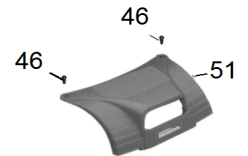

GX 46 PHW

POS.	CODICE	I	F	D	GB	E	Q.TY
1	CP023595	Vite Autof.	Vis	Schraube	Screw	Tornillo	2
2	CP029525	Vite Trilobata	Vis	Schraube	Screw	Tornillo	3
3	CP032908	Rondella	Rondelle	Scheibe	Washer	Arandela	6
4	CP030812	Vite Te	Vis	Schraube	Screw	Tornillo	1
5	CP034615	Rivetto	Rivet	Niet	Rivet	Clavo	4
6	CP037406	Chiavetta	Clavette	Schlüsselchen	Woodruff Key	Chaveta	1 (Optional)
7	CP032913	Rondella	Rondelle	Scheibe	Washer	Arandela	6
8	CP060618	Vite	Vis	Schraube	Screw	Tornillo	2
9	CP040835	Vite Ttqst	Vis	Schraube	Screw	Tornillo	2
10	CP047222	Leva Completa Corta	Levier	Stange	Lever	Leva	2
11	CP046001E.03	Chassis Argento	Carter	Gehäuse	Deck	Chasis	1
12	CP047013	Lama	Lame	Messer	Blade	Cuchilla	1
13	CP047048	Assale Ant	Axe Avant	Vorderachse	Front Axle	Eje Anterior	1
14	CP047056	Assale Post. 47 Hw	Axe Arriere	Hinterachse	Rear Axle	Eje Posterior	1
15	CP047062	Tirante Assale 47 Hw	Barre	Gestänge	Link Rod	Tirante Eje	1
16	CP042806	Dado	Écrou	Mutter	Knob	Esparrago	2
18	CP042216	Blocchetto Cavo Freno	Attache Cable Frein	Kabelbeschwerer	Clip	Fijador Cable	1
19	CP044708	Dado	Écrou	Mutter	Knob	Esparrago	4
20	CP044708	Dado	Écrou	Mutter	Knob	Esparrago	4
21	CP045713	Tappo	Couvercle	Kappe	Cap	Tapa	1
22	CP045722	Tappo	Couvercle	Kappe	Cap	Tapa	2
23	CP032924	Rondella	Rondelle	Scheibe	Washer	Arandela	4
24	CP045911	Molla A Tazza	Rondelle	Scheibe	Washer	Muelle	1
25	CP030825	Vite Te	Vis	Schraube	Screw	Tornillo	1
26	CP046607	Ritegno	Clip	Rückhalt	Retainer	Anillo Clip	3
27	CP044708	Dado	Écrou	Mutter	Knob	Esparrago	1
28	CP047018	Parasassi	Deflecteur	Deflektor	Rear Door	Deflectór	1
30	CP047034	Manico Inf.	Guidon	Stiel	Handle	Manillar	1
32	CP060214	Copriruota Interno D.280	Cache Moyeu	Raddeckung	Hub Cap	Tapa Rueda	2
33	CP047078	Telaio Cesto	Attelage	Grasfangrahmen	Frame	Armazon Saco	1
34	CP047083.05	Tela Cesto Nera	Sac Ramasseur	Grasfangsack	Grass Bag	Saco Tela	1
35	CP052147	Cavo Freno	Cable Frein	Kabel	Cable	Cable	1
37	CP047192	Molla	Ressort	Feder	Spring	Muelle	1
38	CP050192	Molla Parasassi	Ressort	Feder	Spring	Muelle	1
39	CP047203	Astina	Axe Pivot	Stange	Hinge Pin	Eje Deflectór	1
40	CP047212	Supporto Assale	Support	Achselager	Support	Soporte	1
41	CP047213	Supporto Assale	Support	Achselager	Support	Soporte	1
42	CP047215	Supporto Assale	Support	Achselager	Support	Soporte	2
43	CP038228	Cuscinetto	Roulement	Kugellager	Ball Bearing	Cojinete	8
44	CP046236	Pomolo Leva Alzo	Cache Moyeu	Kappe	Hood	Pomo	1
45	CP047242	Gancio Fune Avv.	Porte Cable	Kabelhalter	Cable Support	Fijador Cable	1
46	CP034412	Rivetto	Rivet	Niet	Rivet	Clavo	2
47	CP046255	Leva Alzo	Levier	Stange	Lever	Leva Alturas	1
49	CP046042	Manico Sup.	Guidon	Stiel	Handle	Manillar	1
50	CP046073	Leva Freno	Levier Frein	Stange	Lever	Leva	1
51	CP046008	Musetto	Carter	Schutz	Deck	Chassis	1
52	CP032926	Rondella	Rondelle	Scheibe	Washer	Arandela	2
53	CP047220	Copriacceleratore	Couvercle	Deckel	Cover	Copa Protectora	1
54	CP050222	Fermacavo	Attache Cable	Kabelbeschwerer	Clip	Fijador Cable	2
57	CP057130.23	Copriruota 200	Cache Moyeu	Raddeckung	Hub Cap	Tapa Rueda	2
58	CP053250	Rondella	Rondelle	Scheibe	Washer	Arandela	1
59	CP057114	Ruota Ant. D.200	Roue	Rad	Wheel	Rueda	2
60	CP050965	Vite Lama 10.9	Vis 10.9	Schraube 10.9	Screw 10.9	Tornillo 10.9	1
61	CP053274B22	Mozzo D.22.2 +Puleggia	Porte Lame + Poulie	Messerhalter	Blade Adaptor+Pulley	Porta Cuchilla+Polea	1 (ø Shaft 22,2 mm XT-6)
61	CP053274B25	Mozzo D.25 +Puleggia	Porte Lame + Poulie	Messerhalter	Blade Adaptor+Pulley	Porta Cuchilla+Polea	1 (ø Shaft 25 mm XT-6,75)
62	CP052216	Supporto Leva Freno Dx	Support	Aufnahmebügel	Support	Soporte	1
63	CP052217	Supporto Leva Freno Sx	Support	Aufnahmebügel	Support	Soporte	1