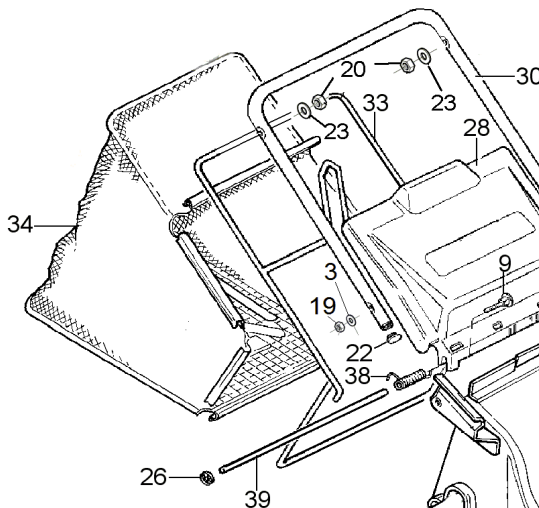

GX 46 PHW

POS.	CODICE	I	F	D	GB	E	Q.TY
1	CP023595	Vite Autof.	Vis	Schraube	Screw	Tornillo	2
2	CP029525	Vite Trilobata	Vis	Schraube	Screw	Tornillo	3
3	CP032908	Rondella	Rondelle	Scheibe	Washer	Arandela	6
4	CP030812	Vite Te	Vis	Schraube	Screw	Tornillo	1
5	CP034615	Rivetto	Rivet	Niet	Rivet	Clavo	4
6	CP037406	Chiavetta	Clavette	Schlüsselchen	Woodruff Key	Chaveta	1 (Optional)
7	CP032913	Rondella	Rondelle	Scheibe	Washer	Arandela	6
8	CP060618	Vite	Vis	Schraube	Screw	Tornillo	2
9	CP040835	Vite Ttqst	Vis	Schraube	Screw	Tornillo	2
10	CP047222	Leva Completa Corta	Levier	Stange	Lever	Leva	2
11	CP046001E.03	Chassis Argento	Carter	Gehäuse	Deck	Chasis	1
12	CP047013	Lama	Lame	Messer	Blade	Cuchilla	1
13	CP047048	Assale Ant	Axe Avant	Vorderachse	Front Axle	Eje Anterior	1
14	CP047056	Assale Post. 47 Hw	Axe Arriere	Hinterachse	Rear Axle	Eje Posterior	1
15	CP047062	Tirante Assale 47 Hw	Barre	Gestänge	Link Rod	Tirante Eje	1
16	CP042806	Dado	Écrou	Mutter	Knob	Esparrago	2
18	CP042216	Blocchetto Cavo Freno	Attache Cable Frein	Kabelbeschwerer	Clip	Fijador Cable	1
19	CP044708	Dado	Écrou	Mutter	Knob	Esparrago	4
20	CP044708	Dado	Écrou	Mutter	Knob	Esparrago	4
21	CP045713	Tappo	Couvercle	Kappe	Cap	Tapa	1
22	CP045722	Tappo	Couvercle	Kappe	Cap	Tapa	2
23	CP032924	Rondella	Rondelle	Scheibe	Washer	Arandela	4
24	CP045911	Molla A Tazza	Rondelle	Scheibe	Washer	Muelle	1
25	CP030825	Vite Te	Vis	Schraube	Screw	Tornillo	1
26	CP046607	Ritegno	Clip	Rückhalt	Retainer	Anillo Clip	3
27	CP044708	Dado	Écrou	Mutter	Knob	Esparrago	1
28	CP047018	Parasassi	Deflecteur	Deflektor	Rear Door	Deflectór	1
30	CP047034	Manico Inf.	Guidon	Stiel	Handle	Manillar	1
32	CP060214	Copriruota Interno D.280	Cache Moyeu	Raddeckung	Hub Cap	Tapa Rueda	2
33	CP047078	Telaio Cesto	Attelage	Grasfangrahmen	Frame	Armazon Saco	1
34	CP047083.05	Tela Cesto Nera	Sac Ramasseur	Grasfangsack	Grass Bag	Saco Tela	1
35	CP052147	Cavo Freno	Cable Frein	Kabel	Cable	Cable	1
37	CP047192	Molla	Ressort	Feder	Spring	Muelle	1
38	CP050192	Molla Parasassi	Ressort	Feder	Spring	Muelle	1
39	CP047203	Astina	Axe Pivot	Stange	Hinge Pin	Eje Deflectór	1
40	CP047212	Supporto Assale	Support	Achselager	Support	Soporte	1
41	CP047213	Supporto Assale	Support	Achselager	Support	Soporte	1
42	CP047215	Supporto Assale	Support	Achselager	Support	Soporte	2
43	CP038228	Cuscinetto	Roulement	Kugellager	Ball Bearing	Cojinete	8
44	CP046236	Pomolo Leva Alzo	Cache Moyeu	Kappe	Hood	Pomo	1
45	CP047242	Gancio Fune Avv.	Porte Cable	Kabelhalter	Cable Support	Fijador Cable	1
46	CP034412	Rivetto	Rivet	Niet	Rivet	Clavo	2
47	CP046255	Leva Alzo	Levier	Stange	Lever	Leva Alturas	1
49	CP046042	Manico Sup.	Guidon	Stiel	Handle	Manillar	1
50	CP046073	Leva Freno	Levier Frein	Stange	Lever	Leva	1
51	CP046008	Musetto	Carter	Schutz	Deck	Chassis	1
52	CP032926	Rondella	Rondelle	Scheibe	Washer	Arandela	2
53	CP047220	Copriacceleratore	Couvercle	Deckel	Cover	Copa Protectora	1
54	CP050222	Fermacavo	Attache Cable	Kabelbeschwerer	Clip	Fijador Cable	2
57	CP057130.23	Copriruota 200	Cache Moyeu	Raddeckung	Hub Cap	Tapa Rueda	2
58	CP053250	Rondella	Rondelle	Scheibe	Washer	Arandela	1
59	CP057114	Ruota Ant. D.200	Roue	Rad	Wheel	Rueda	2
60	CP050965	Vite Lama 10.9	Vis 10.9	Schraube 10.9	Screw 10.9	Tornillo 10.9	1
61	CP053274B22	Mozzo D.22.2 +Puleggia	Porte Lame + Poulie	Messerhalter	Blade Adaptor+Pulley	Porta Cuchilla+Polea	1 (ø Shaft 22,2 mm XT-6)
61	CP053274B25	Mozzo D.25 +Puleggia	Porte Lame + Poulie	Messerhalter	Blade Adaptor+Pulley	Porta Cuchilla+Polea	1 (ø Shaft 25 mm XT-6,75)
62	CP052216	Supporto Leva Freno Dx	Support	Aufnahmebügel	Support	Soporte	1
63	CP052217	Supporto Leva Freno Sx	Support	Aufnahmebügel	Support	Soporte	1