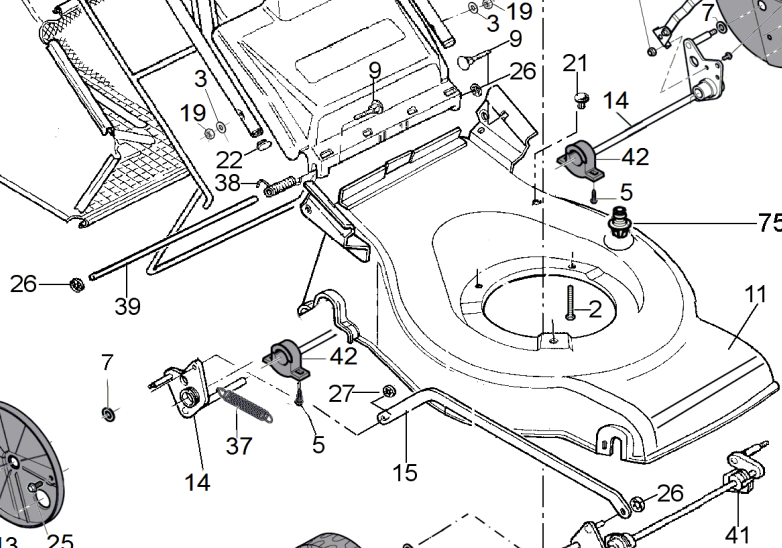

GX 46 PHW

POS.	CODICE	I	F	D	GB	E	Q.TY
1	CP023595	Vite Autof.	Vis	Schraube	Screw	Tornillo	2
2	CP029525	Vite Trilobata	Vis	Schraube	Screw	Tornillo	3
3	CP032908	Rondella	Rondelle	Scheibe	Washer	Arandela	6
4	CP030812	Vite Te	Vis	Schraube	Screw	Tornillo	1
5	CP034615	Rivetto	Rivet	Niet	Rivet	Clavo	4
6	CP037406	Chiavetta	Clavette	Schlüsselchen	Woodruff Key	Chaveta	1 (Optional)
7	CP032913	Rondella	Rondelle	Scheibe	Washer	Arandela	6
8	CP060618	Vite	Vis	Schraube	Screw	Tornillo	2
9	CP040835	Vite Ttqst	Vis	Schraube	Screw	Tornillo	2
10	CP047222	Leva Completa Corta	Levier	Stange	Lever	Leva	2
11	CP046001E.03	Chassis Argento	Carter	Gehäuse	Deck	Chasis	1
12	CP047013	Lama	Lame	Messer	Blade	Cuchilla	1
13	CP047048	Assale Ant	Axe Avant	Vorderachse	Front Axle	Eje Anterior	1
14	CP047056	Assale Post. 47 Hw	Axe Arriere	Hinterachse	Rear Axle	Eje Posterior	1
15	CP047062	Tirante Assale 47 Hw	Barre	Gestänge	Link Rod	Tirante Eje	1
16	CP042806	Dado	Écrou	Mutter	Knob	Esparrago	2
18	CP042216	Blocchetto Cavo Freno	Attache Cable Frein	Kabelbeschwerer	Clip	Fijador Cable	1
19	CP044708	Dado	Écrou	Mutter	Knob	Esparrago	4
20	CP044708	Dado	Écrou	Mutter	Knob	Esparrago	4
21	CP045713	Tappo	Couvercle	Kappe	Cap	Tapa	1
22	CP045722	Tappo	Couvercle	Kappe	Cap	Tapa	2
23	CP032924	Rondella	Rondelle	Scheibe	Washer	Arandela	4
24	CP045911	Molla A Tazza	Rondelle	Scheibe	Washer	Muelle	1
25	CP030825	Vite Te	Vis	Schraube	Screw	Tornillo	1
26	CP046607	Ritegno	Clip	Rückhalt	Retainer	Anillo Clip	3
27	CP044708	Dado	Écrou	Mutter	Knob	Esparrago	1
28	CP047018	Parasassi	Deflecteur	Deflektor	Rear Door	Deflectór	1
30	CP047034	Manico Inf.	Guidon	Stiel	Handle	Manillar	1
32	CP060214	Copriruota Interno D.280	Cache Moyeu	Raddeckung	Hub Cap	Tapa Rueda	2
33	CP047078	Telaio Cesto	Attelage	Grasfangrahmen	Frame	Armazon Saco	1
34	CP047083.05	Tela Cesto Nera	Sac Ramasseur	Grasfangsack	Grass Bag	Saco Tela	1
35	CP052147	Cavo Freno	Cable Frein	Kabel	Cable	Cable	1
37	CP047192	Molla	Ressort	Feder	Spring	Muelle	1
38	CP050192	Molla Parasassi	Ressort	Feder	Spring	Muelle	1
39	CP047203	Astina	Axe Pivot	Stange	Hinge Pin	Eje Deflectór	1
40	CP047212	Supporto Assale	Support	Achselager	Support	Soporte	1
41	CP047213	Supporto Assale	Support	Achselager	Support	Soporte	1
42	CP047215	Supporto Assale	Support	Achselager	Support	Soporte	2
43	CP038228	Cuscinetto	Roulement	Kugellager	Ball Bearing	Cojinete	8
44	CP046236	Pomolo Leva Alzo	Cache Moyeu	Kappe	Hood	Pomo	1
45	CP047242	Gancio Fune Avv.	Porte Cable	Kabelhalter	Cable Support	Fijador Cable	1
46	CP034412	Rivetto	Rivet	Niet	Rivet	Clavo	2
47	CP046255	Leva Alzo	Levier	Stange	Lever	Leva Alturas	1
49	CP046042	Manico Sup.	Guidon	Stiel	Handle	Manillar	1
50	CP046073	Leva Freno	Levier Frein	Stange	Lever	Leva	1
51	CP046008	Musetto	Carter	Schutz	Deck	Chassis	1
52	CP032926	Rondella	Rondelle	Scheibe	Washer	Arandela	2
53	CP047220	Copriacceleratore	Couvercle	Deckel	Cover	Copa Protectora	1
54	CP050222	Fermacavo	Attache Cable	Kabelbeschwerer	Clip	Fijador Cable	2
57	CP057130.23	Copriruota 200	Cache Moyeu	Raddeckung	Hub Cap	Tapa Rueda	2
58	CP053250	Rondella	Rondelle	Scheibe	Washer	Arandela	1
59	CP057114	Ruota Ant. D.200	Roue	Rad	Wheel	Rueda	2
60	CP050965	Vite Lama 10.9	Vis 10.9	Schraube 10.9	Screw 10.9	Tornillo 10.9	1
61	CP053274B22	Mozzo D.22.2 +Puleggia	Porte Lame + Poulie	Messerhalter	Blade Adaptor+Pulley	Porta Cuchilla+Polea	1 (ø Shaft 22,2 mm XT-6)
61	CP053274B25	Mozzo D.25 +Puleggia	Porte Lame + Poulie	Messerhalter	Blade Adaptor+Pulley	Porta Cuchilla+Polea	1 (ø Shaft 25 mm XT-6,75)
62	CP052216	Supporto Leva Freno Dx	Support	Aufnahmebügel	Support	Soporte	1
63	CP052217	Supporto Leva Freno Sx	Support	Aufnahmebügel	Support	Soporte	1